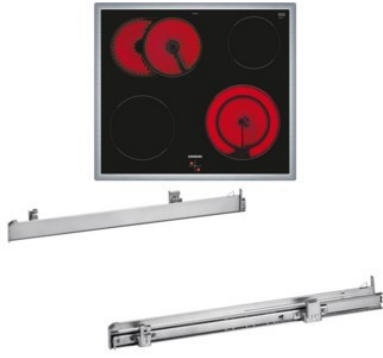

Elektro - Hobom

Kompetent. Sympathisch. Nah.

Unsere persönliche Empfehlung für Sie:

Siemens PQ521KT21B | edelstahl + edelstahl

Artikelnummer 17628

A

Produkt-Highlights

- **cookControl30:** Automatikprogramme garantieren beste Ergebnisse.
- **Schnellaufheizung:** schneller zur gewünschten Backtemperatur; coolStart: bei Tiefkühl-Gerichten ist kein Vorheizen mehr nötig.
- **granit Glanz-Emaille:** hochwertige Beschichtung für leichte Reinigung.
- **3D-Heißluft:** optimale Backergebnisse auf bis zu 3 Backblechen dank innovativer Wärmeverteilung.
- **activeClean:** die Selbstreinigungsautomatik / Pyrolyse für müheloses Reinigen.
- Platz auch für große Pfannen und Töpfe dank 21 cm Zweikreis-Kochzone.
- Platz für große Bratpfannen - zuschaltbare Bräterzone.
- Bedienung der Kochzonen über die Drehwähler am Einbauherd.
- Inkl. HZ538000, Clip-Auszug

Produkttyp

- Produkttyp: Einbaugeräte Set
- Kombinationsart: Einbauherd + Glaskeramikfeld

Energieeffizienz / Verbrauchswerte

- Energieeffizienzklasse: A
- Energieeffizienzspektrum: Spektrum [A+++ bis D]
- Energieverbrauch bei Heißluft/Umluft: 0,81 kWh
- Energieverbrauch konventionell: 0,99 kWh
- Innenraum-Volumen: 71 l
- Backrohrvolumen: Large

- Anzahl der Garräume: 1
- Wärmequelle: Elektro

Ausstattung & Technik

- Teleskopauszug
- Elektronik Uhr

Gehäuseeigenschaften

- versenkbare Schalter
- Breite (Kochfeld): 58,30 cm
- Höhe (Kochfeld): 4,30 cm

- Tiefe (Kochfeld): 51,30 cm
- Gewicht (Kochfeld): 7,36 kg
- Breite (Backofen): 59,40 cm
- Höhe (Backofen): 59,50 cm
- Tiefe (Backofen): 54,80 cm
- Gewicht (Backofen): 38 kg
- Farbe: edelstahl

Händler-Kontaktdaten: