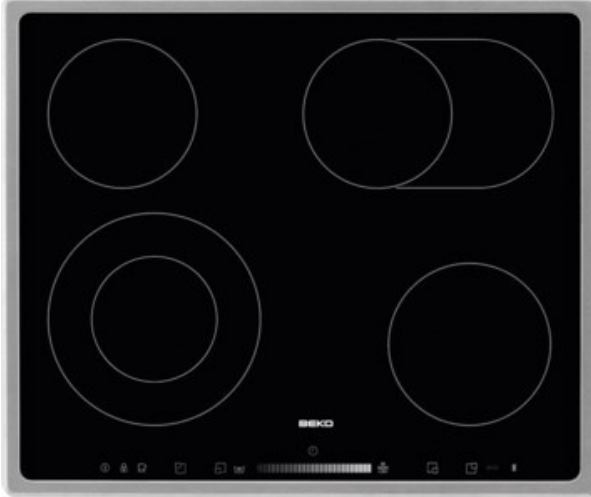

Elektro - Hobom

Kompetent. Sympathisch. Nah.

Unsere persönliche Empfehlung für Sie:

Beko HIC 64503 TX | edelstahl

Artikelnummer 17459

Produkt-Highlights

- Slide Touch Sensortasten
- 4 Kochzonen, Zweikreiszone, Bräterzone
- 19 Kochstufen pro Kochzone
- Digitale Anzeige der Kochstufe
- Booster-Schnellaufheizung
- Ecotimer
- Stop & Go-Taste
- Memory-Funktion
- Betriebsanzeige

Produkttyp

- Produkttyp: Autark-Glaskeramikfeld

Ausstattung & Technik

- Turbo-Stufe
- Restwärmeanzeige:
Restwärmeanzeige für jede Kochzone
- Anschlusswert: 6,90 kW

Bedienung

- Kindersicherung

Gehäuseeigenschaften

- Breite: 57,60 cm
- Höhe: 5,80 cm

- Tiefe: 57 cm
- Gewicht: 9 kg
- Farbe: edelstahl

Händler-Kontaktdaten:

Elektro - Hobom
Straße der Republik 13
17321 Löcknitz
039754 21120
hobom@t-online.de
www.iq-hobom.de