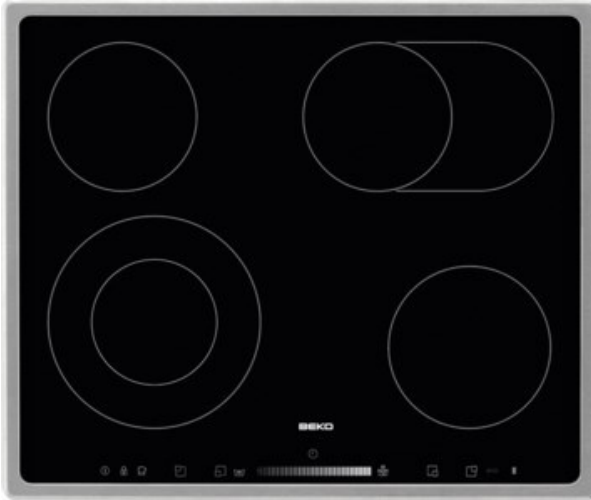

Elektro - Hobom

Kompetent. Sympathisch. Nah.

Unsere persönliche Empfehlung für Sie:

Beko HIC 64503 TX | edelstahl

Artikelnummer 17459

Produkt-Highlights

- Slide Touch Sensortasten
- 4 Kochzonen, Zweikreiszone, Bräterzone
- 19 Kochstufen pro Kochzone
- Digitale Anzeige der Kochstufe
- Booster-Schnellaufheizung
- Ecotimer
- Stop & Go-Taste
- Memory-Funktion
- Betriebsanzeige

Produkttyp

- Produkttyp: Autark-Glaskeramikfeld

Ausstattung & Technik

- Turbo-Stufe
- Restwärmeanzeige:
Restwärmeanzeige für jede Kochzone
- Anschlusswert: 6,90 kW

Bedienung

- Kindersicherung

Gehäuseeigenschaften

- Breite: 57,60 cm
- Höhe: 5,80 cm

- Tiefe: 57 cm
- Gewicht: 9 kg
- Farbe: edelstahl

Händler-Kontaktdaten:

Elektro - Hobom
Straße der Republik 13
17321 Löcknitz
039754 21120
hobom@t-online.de
www.iq-hobom.de