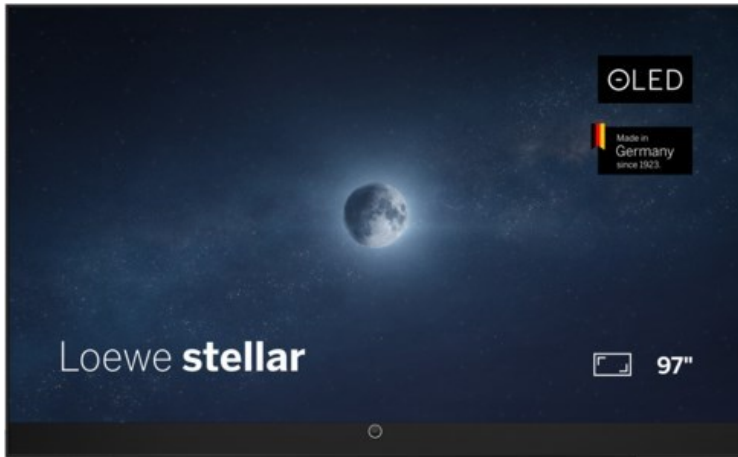

## Loewe stellar 97 dr+ (vi) | alu black/black

Artikelnummer 19436

### Produkt-Highlights

- Ultra HD Open Cell OLED Panel mit Master Black Polarizer
- Loewe dual channel dr+ mit Zweikanal-Chassis, Twin-Triple-Tuner und 1 TB SSD mit Multi-View und Multi-Recording
- Volle Unterstützung von HDMI 2.1 und Ultra HD @ 144 Hz VRR für High-Speed-Gaming
- Dolby Vision IQ & HDR10+ Unterstützung
- Loewe os9 auf Basis von VIDAA OS mit großer Auswahl an smarten Streaming-Apps und VOD-Diensten wie Netflix, Amazon Prime Video, Apple TV, uvm.
- Netzwerkfunktionen wie Miracast und Apple AirPlay
- Leistungsstarke integrierte Front-Soundbar mit 300 Watt und Center-In sowie Cinch-Audioeingang
- Loewe magic.light und magic.motion
- Hochwertiges Design mit gebürstetem Aluminiumrahmen und Aluminium-Rückwand

### Bildeigenschaften

- Auflösung: Ultra HD (4K)
- Bildoptimierung: HDR 10+, Dolby Vision IQ