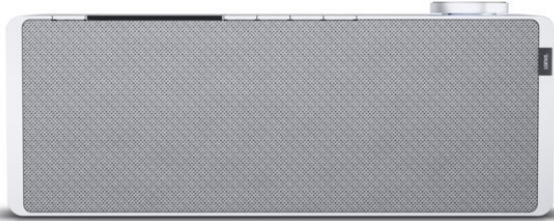

Kompetent. Sympathisch. Nah.

Unsere persönliche Empfehlung für Sie:

Loewe klang s1 | light grey

Artikelnummer 16338

Produkt-Highlights

- Kraftvoller Klang
- DAB+ Tuner
- Internet Radio
- Musik Streaming
- Bluetooth
- Großes Display
- Elegant und schlank

USB

Schnittstellen

- WLAN-Schnittstelle
- Bluetooth Schnittstelle

Gehäuseeigenschaften

- Farbe: grau

Händler-Kontaktdaten:

Hellmann, Pangels GmbH
Untere Stadtmühlgasse 13
91781 Weißenburg
09141 2279
hellmann-pangels@t-online.de
www.tp-hellmann-pangels.de