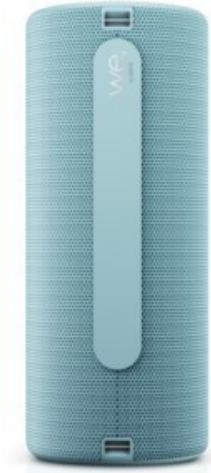

Kompetent. Sympathisch. Nah.

Unsere persönliche Empfehlung für Sie:

We.by LOEWE. We. HEAR 2 | aqua blue

Artikelnummer 16583

Produkt-Highlights

- Der We. HEAR 2 Bluetooth-Lautsprecher verfügt über eine Gesamtleistung von 60 Watt, bietet super Sound und eine satte Klangqualität.
- Attraktive Größe und weniger Gewicht. Das spritzwassergeschützte Gehäuse macht ihn zum perfekten Begleiter für deine Moves.
- Eine moderne Akkulaufzeit von bis zu 17 Stunden und eine kurze Ladezeit bieten dir langen Musikgenuss.
- Lass dich inspirieren und dann dreh auf

Ausstattung & Technik

- Spannungsversorgung durch Akku
- Betriebszeit mit Akku: 17 Std.

Schnittstellen

- Bluetooth Schnittstelle

Gehäuseeigenschaften

- Farbe: blau

Händler-Kontaktdaten:

Hellmann, Pangels GmbH
Untere Stadtmühlgasse 13
91781 Weißenburg
09141 2279
hellmann-pangels@t-online.de
www.tp-hellmann-pangels.de