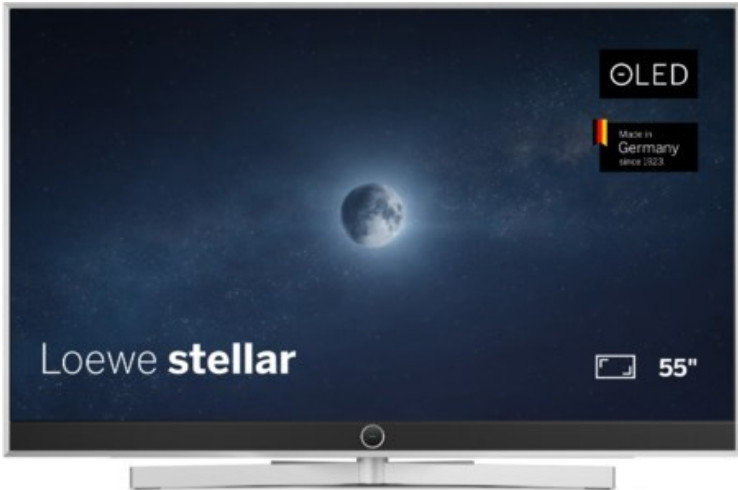

Kompetent. Sympathisch. Nah.

Unsere persönliche Empfehlung für Sie:

Loewe stellar. 55 dr+ | alu brushed/concrete

Artikelnummer 18565

Produkt-Highlights

- Ultra HD OLED Panel mit MLA (Micro Lens Array) & META-Technologie
- Loewe dual channel dr+ mit SSD für Multi-View und Multi-Recording
- Flexible Anschlüsse mit HDMI 2.1 und 144 Hz VRR für schnelles Konsolen-Gaming
- HDR10+ Adaptive Unterstützung
- Super-schnelles und smartes Loewe os mit App-Store und Zugriff eine großen Vielfalt an Video-on-Demand-Diensten für jeden Markt, darunter z.B. Netflix, Disney+, Samsung TV Plus, HD+, Magenta TV und vieles mehr
- 360° Craft-Design mit gebürstetem Alu, echtem Beton und cleveren Konstruktionsdetails
- Dezentres Loewe magic.light und Bodenstandfuß mit magic.motion
- Loewe stellar mini Fernbedienung mit Bluetooth und Sprachsteuerung, inklusive Alexa Skills und Bixby
- Miracast, Apple Airplay und Samsung SmartThings Unterstützung

Produkttyp

- Technologie: OLED

Energieeffizienz / Verbrauchswerte

- Energy Label Version: 2019/2013
- Energieeffizienzklasse: E
- Energieeffizienzspektrum: Spektrum [A bis G]
- Energieverbrauch (kWh/1.000h): 63 kWh/1000h
- Energieverbrauch (HDR-Wiedergabe) (kWh/1.000h): 76 kWh/1000h
- Energieeffizienzklasse (HDR-Wiedergabe): F

Bildeigenschaften

- Auflösung: Ultra HD (4K)

Ausstattung & Technik

- Bildschirmdiagonale: 139 cm

- Bildschirmdiagonale: 55"
- max. Auflösung (Horizontal): 3840
- max. Auflösung (Vertikal): 2160
- Festplattenrekorder
- WLAN Ausstattung: WLAN integriert