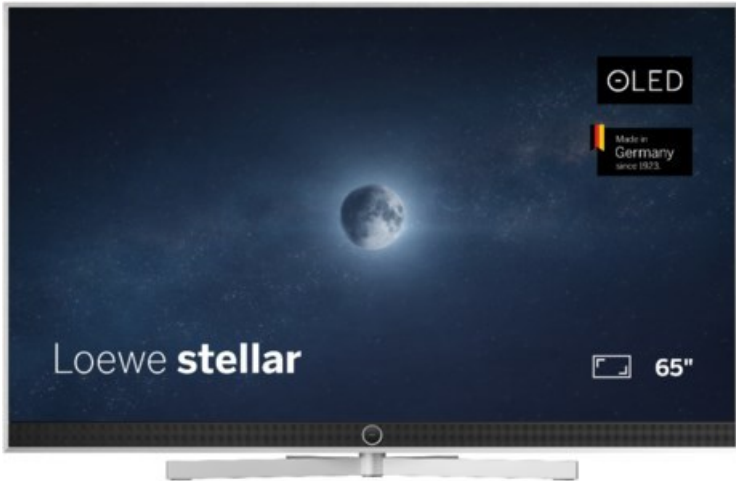

Kompetent. Sympathisch. Nah.

Unsere persönliche Empfehlung für Sie:

Loewe stellar. 65 dr+ | alu brushed/alu

Artikelnummer 18834

Produkt-Highlights

- Ultra HD OLED Panel mit MLA (Micro Lens Array) & META-Technologie
- Loewe dual channel dr+ mit SSD für Multi-View und Multi-Recording
- Flexible Anschlüsse mit HDMI 2.1 und 144 Hz VRR für schnelles Konsolen-Gaming
- HDR10+ Adaptive Unterstützung
- Super-schnelles und smartes Loewe os mit App-Store und Zugriff eine großen Vielfalt an Video-on-Demand-Diensten für jeden Markt, darunter z.B. Netflix, Disney+, Samsung TV Plus, HD+, Magenta TV und vieles mehr
- 360° Craft-Design mit gebürstetem Alu und cleveren Konstruktionsdetails
- Dezentos Loewe magic.light und Bodenstandfuß mit magic.motion
- Loewe stellar mini Fernbedienung mit Bluetooth und Sprachsteuerung, inklusive Alexa Skills und Bixby
- Miracast, Apple Airplay und Samsung SmartThings Unterstützung

Produkttyp

- Technologie: OLED

Energieeffizienz / Verbrauchswerte

- Energy Label Version: 2019/2013
- Energieeffizienzklasse: E
- Energieeffizienzspektrum: Spektrum [A bis G]
- Energieverbrauch (kWh/1.000h): 77 kWh/1000h
- Energieverbrauch (HDR-Wiedergabe) (kWh/1.000h): 92 kWh/1000h
- Energieeffizienzklasse (HDR-Wiedergabe): F

Bildeigenschaften

- Auflösung: Ultra HD (4K)

Ausstattung & Technik

- Bildschirmdiagonale: 164 cm
- Bildschirmdiagonale: 65"
- max. Auflösung (Horizontal): 3840
- max. Auflösung (Vertikal): 2160
- Festplattenrekorder
- WLAN Ausstattung: WLAN integriert