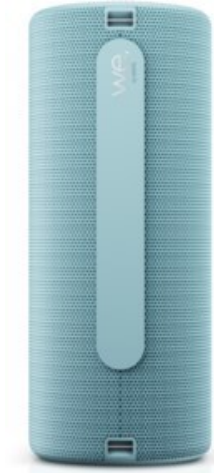

Kompetent. Sympathisch. Nah.

Unsere persönliche Empfehlung für Sie:

We.by LOEWE. We. HEAR 2 | aqua blue

Artikelnummer 16583

Produkt-Highlights

- Der We. HEAR 2 Bluetooth-Lautsprecher verfügt über eine Gesamtleistung von 60 Watt, bietet super Sound und eine satte Klangqualität.
- Attraktive Größe und weniger Gewicht. Das spritzwassergeschützte Gehäuse macht ihn zum perfekten Begleiter für deine Moves.
- Eine moderne Akkulaufzeit von bis zu 17 Stunden und eine kurze Ladezeit bieten dir langen Musikgenuss.
- Lass dich inspirieren und dann dreh auf

Ausstattung & Technik

- Spannungsversorgung durch Akku
- Betriebszeit mit Akku: 17 Std.

Schnittstellen

- Bluetooth Schnittstelle

Gehäuseeigenschaften

- Farbe: blau

Händler-Kontaktdaten:

Hellmann, Pangels GmbH
Untere Stadtmühlgasse 13
91781 Weißenburg
09141 2279
hellmann-pangels@t-online.de
www.tp-hellmann-pangels.de