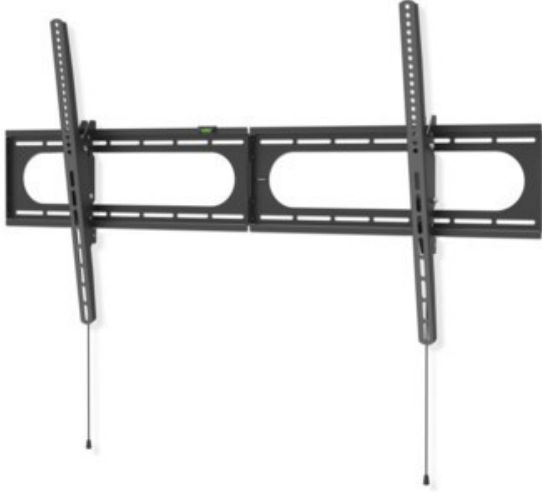

## Hama TV-Wandhalterung 305 cm (120") | schwarz

Artikelnummer 18646

### Produkt-Highlights

- Die hält was aus: Wohnzimmer, Küche oder Schlafzimmer - mit dieser Wandhalterung erhalten Sie in jedem Raum einen idealen Blickwinkel auch auf große und schwere Flat- TVs
- Geeignet für Flachbildschirme mit einer Bildschirmdiagonale von 94 bis 305 cm (37" bis 120")
- Unterstützt alle VESA-Standards bis 1100 x 600
- Stufenlos um bis zu  $-12/+5^{\circ}$  neigbar
- Mit kleiner Wasserwaage für einfache und schnelle Montage
- Max. Traglast: 100 kg
- Wandabstand: 2,8 cm