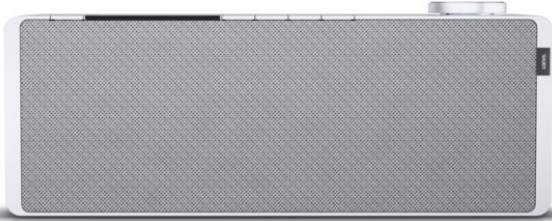

Kompetent. Sympathisch. Nah.

Unsere persönliche Empfehlung für Sie:

Loewe klang s1 | light grey

Artikelnummer 16338

Produkt-Highlights

- Kraftvoller Klang
- DAB+ Tuner
- Internet Radio
- Musik Streaming
- Bluetooth
- Großes Display
- Elegant und schlank

USB

Schnittstellen

- WLAN-Schnittstelle
- Bluetooth Schnittstelle

Gehäuseeigenschaften

- Farbe: grau

Händler-Kontaktdaten:

Hellmann, Pangels GmbH
Untere Stadtmühlgasse 13
91781 Weißenburg
09141 2279
hellmann-pangels@t-online.de
www.tp-hellmann-pangels.de