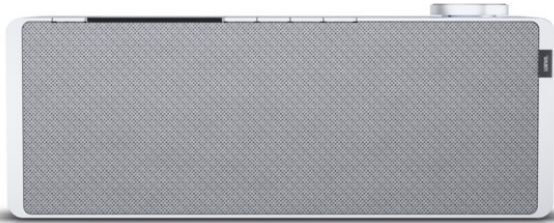

Kompetent. Sympathisch. Nah.

Unsere persönliche Empfehlung für Sie:

Loewe klang s1 | light grey

Artikelnummer 16338

Produkt-Highlights

- Kraftvoller Klang
- DAB+ Tuner
- Internet Radio
- Musik Streaming
- Bluetooth
- Großes Display
- Elegant und schlank

USB

Schnittstellen

- WLAN-Schnittstelle
- Bluetooth Schnittstelle

Gehäuseeigenschaften

- Farbe: grau

Händler-Kontaktdaten:

Hellmann, Pangels
91781 Weißenburg
09141 2279
hellmann-pangels@t-online.de
www.iq-hellmann-pangels.de