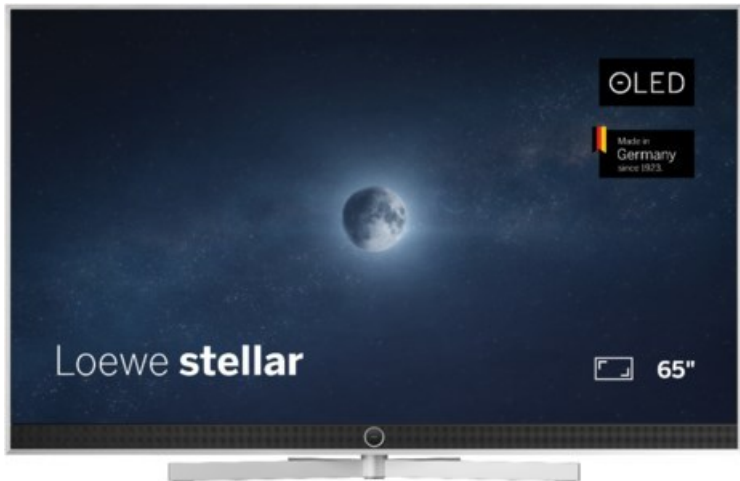

## Loewe stellar. 65 dr+ | alu brushed/concrete

Artikelnummer 18566

### Produkt-Highlights

- Ultra HD OLED Panel mit MLA (Micro Lens Array) & META-Technologie
- Loewe dual channel dr+ mit SSD für Multi-View und Multi-Recording
- Flexible Anschlüsse mit HDMI 2.1 und 144 Hz VRR für schnelles Konsolen-Gaming
- HDR10+ Adaptive Unterstützung
- Super-schnelles und smartes Loewe os mit App-Store und Zugriff eine großen Vielfalt an Video-on-Demand-Diensten für jeden Markt, darunter z.B. Netflix, Disney+, Samsung TV Plus, HD+, Magenta TV und vieles mehr
- 360° Craft-Design mit gebürstetem Alu, echtem Beton und cleveren Konstruktionsdetails
- Dezentos Loewe magic.light und Bodenstandfuß mit magic.motion
- Loewe stellar mini Fernbedienung mit Bluetooth und Sprachsteuerung, inklusive Alexa Skills und Bixby
- Miracast, Apple Airplay und Samsung SmartThings Unterstützung

### Bildeigenschaften

- Auflösung: Ultra HD (4K)

### Ausstattung & Technik

- Bildschirmdiagonale: 164 cm
- Bildschirmdiagonale: 65"
- max. Auflösung (Horizontal): 3840
- max. Auflösung (Vertikal): 2160
- Festplattenrekorder
- WLAN Ausstattung: WLAN integriert