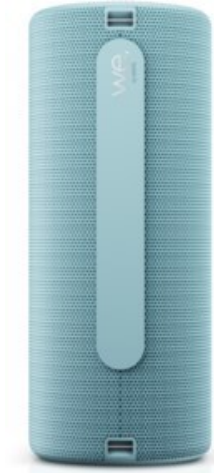

Kompetent. Sympathisch. Nah.

Unsere persönliche Empfehlung für Sie:

We.by LOEWE. We. HEAR 2 | aqua blue

Artikelnummer 16583

Produkt-Highlights

- Der We. HEAR 2 Bluetooth-Lautsprecher verfügt über eine Gesamtleistung von 60 Watt, bietet super Sound und eine satte Klangqualität.
- Attraktive Größe und weniger Gewicht. Das spritzwassergeschützte Gehäuse macht ihn zum perfekten Begleiter für deine Moves.
- Eine moderne Akkulaufzeit von bis zu 17 Stunden und eine kurze Ladezeit bieten dir langen Musikgenuss.
- Lass dich inspirieren und dann dreh auf

Ausstattung & Technik

- Spannungsversorgung durch Akku
- Betriebszeit mit Akku: 17 Std.

Schnittstellen

- Bluetooth Schnittstelle

Gehäuseeigenschaften

- Farbe: blau

Händler-Kontaktdaten:

Hellmann, Pangels
91781 Weißenburg
09141 2279
hellmann-pangels@t-online.de
www.iq-hellmann-pangels.de