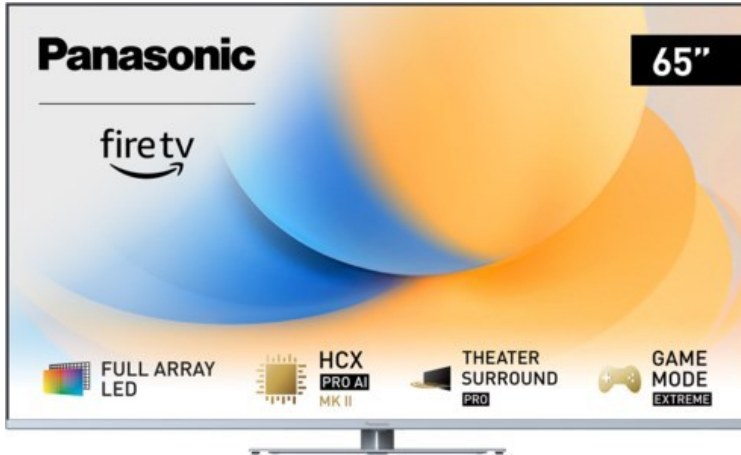

## Panasonic TV-65W93AE6 | silber

Artikelnummer 18610

### Produkt-Highlights

- Full-Array-LED-Hintergrundbeleuchtung mit Dimmung - Hoher Kontrast und Helligkeit, tiefes Schwarz
- HCX PRO AI Processor MK II - Hervorragende Bild- und Tonqualität dank KI-Optimierung und 144 Hz
- Theater Surround Pro - Premium-Heimkino-Sounderlebnis mit verschiedenen Klangmodi und Dolby Atmos®
- Game Mode Extreme - Perfektes Spielerlebnis mit Game Control Board, reduzierter Reaktionszeit, HDMI2.1 VRR/HFR/ALLM
- Multi HDR Ultimate - Unterstützt alle wichtigen HDR-Formate wie Dolby Vision IQ und HDR10+ Adaptive
- Panasonic Premium Fire TV - Intuitive Bedienbarkeit mit personalisierter Bedienung und Empfehlungen für Inhalte

### Bildeigenschaften

- Auflösung: Ultra HD (4K)
- Hintergrundbeleuchtung: LED

### Ausstattung & Technik

- Bildschirmdiagonale: 164 cm
- Bildschirmdiagonale: 65"
- max. Auflösung (Horizontal): 3840

- max. Auflösung (Vertikal): 2160
- Bildfrequenz: 120 Hz
- WLAN Ausstattung: WLAN integriert