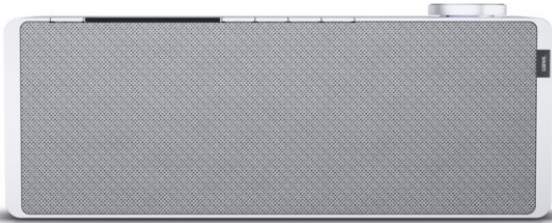

Kompetent. Sympathisch. Nah.

Unsere persönliche Empfehlung für Sie:

Loewe klang s1 | light grey

Artikelnummer 16338

Produkt-Highlights

- Kraftvoller Klang
- DAB+ Tuner
- Internet Radio
- Musik Streaming
- Bluetooth
- Großes Display
- Elegant und schlank

USB

Schnittstellen

- WLAN-Schnittstelle
- Bluetooth Schnittstelle

Gehäuseeigenschaften

- Farbe: grau

Händler-Kontaktdaten:

Hellmann, Pangels
91781 Weißenburg
09141 2279
hellmann-pangels@t-online.de
www.iq-hellmann-pangels.de