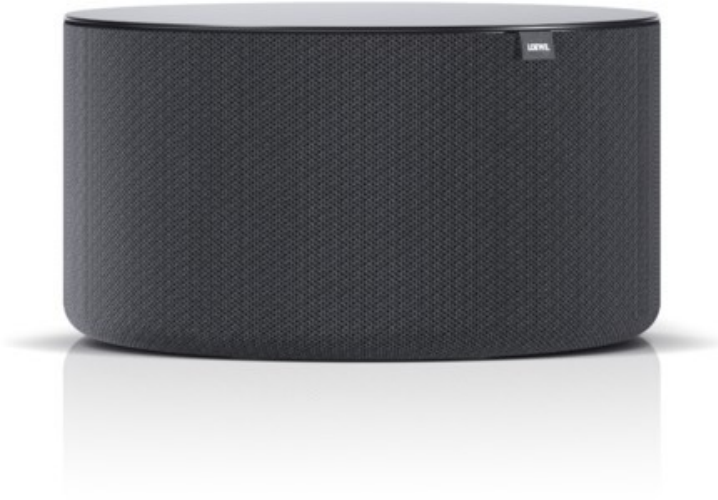

## Loewe klang sub1 | basalt grey

Artikelnummer 17262

### Produkt-Highlights

- Bluetooth Wireless Subwoofer
- 160 W Musikleistung
- Latenzfreies Klangerlebnis dank Bluetooth mit aptX Low Latency
- Hochwertiger Akustikstoff

### Gehäuseeigenschaften

- Höhe: 15,80 cm
- Breite: 28,70 cm
- Tiefe: 28,70 cm
- Gewicht: 4,70 kg

- Farbe: grau