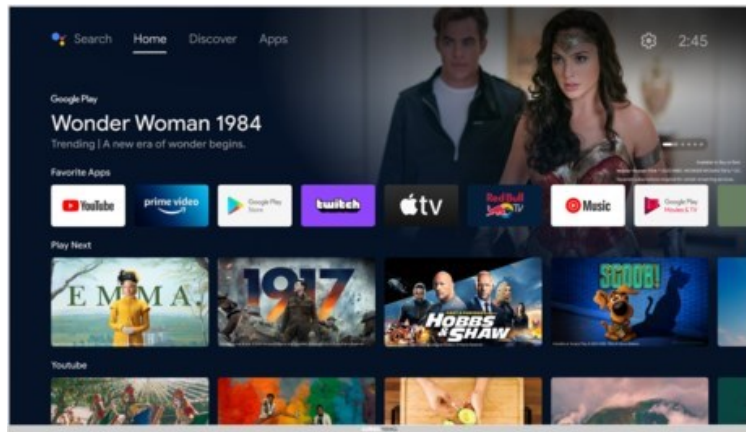

Grundig 40 CFA 6390 Zürich | silber

Artikelnummer 18053

Produkt-Highlights

- 1.920 x 1.080 Full-HD LED-TV
- DVB-T2 HD /-C /-S2 Triple Tuner
- 600 Hz PPR (Picture Perfection Rate)
- Android TV mit Zugriff auf Google Play Store Inhalte & Streaming Dienste
- Chromecast built-in
- Magic Fidelity Soundtechnologie
- USB-Recording (PVR) & Time-Shift
- Wiedergabe von Medien-Dateien über USB Eingang
- 2x HDMI, 1x USB, CI+, Digitaler Audio-Ausgang (optisch), Kopfhörer-Ausgang, LAN, WLAN & Bluetooth integriert

Bildeigenschaften

- Auflösung: Full HD
- Hintergrundbeleuchtung: LED
- HDR Wiedergabe

Ausstattung & Technik

- Bildschirmdiagonale: 100 cm
- Bildschirmdiagonale: 40"

- max. Auflösung (Horizontal): 1920
- max. Auflösung (Vertikal): 1080
- WLAN Ausstattung: WLAN integriert