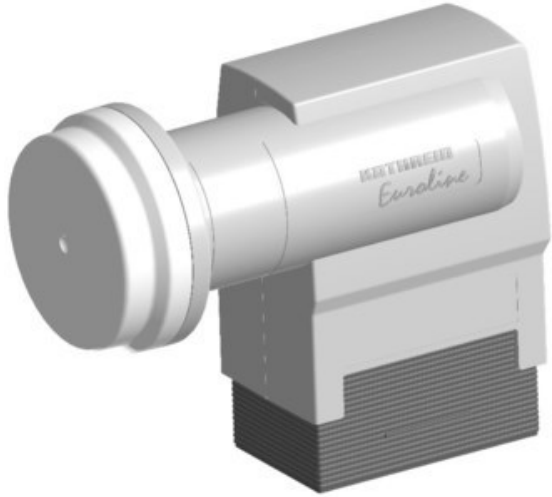

## Kathrein KEL 444 Quad

Artikelnummer 14320

### Produkt-Highlights

- Universal-Quad-LNB schaltbar
- HDTV-/DVB-S2 kompatibel
- Anschluss von vier Sat-Receivern oder zwei Twin-Receivern
- Eingangsfrequenz 10,70-12,75 GHz, Oszillatorfrequenz (LO) 9,75/10,6 GHz
- Abmessung Feed-Aufnahme 40mm

### Produkttyp

- LNC: Digital-/Universal-Quad-LNC

### Gehäuseeigenschaften

- Breite: 6,30 cm

- Höhe: 13,10 cm
- Tiefe: 10,80 cm