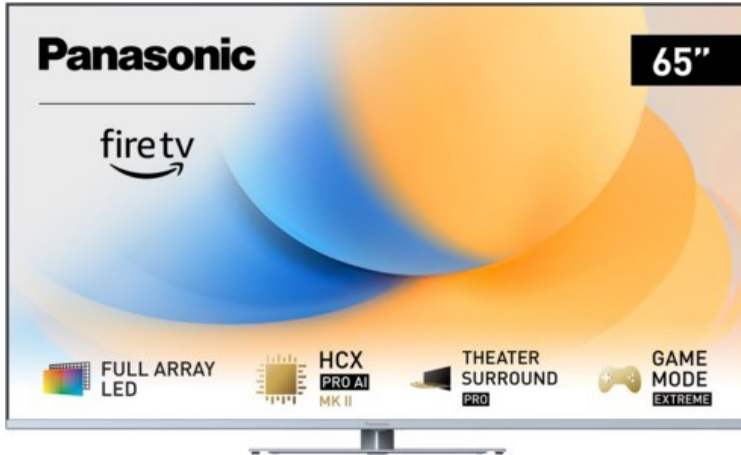

Service Center Ihrig

Kompetent. Sympathisch. Nah.

Unsere persönliche Empfehlung für Sie:

Panasonic TV-65W93AE6 | silber

Artikelnummer 18610

Produkt-Highlights

- Full-Array-LED-Hintergrundbeleuchtung mit Dimmung - Hoher Kontrast und Helligkeit, tiefes Schwarz
- HCX PRO AI Processor MK II - Hervorragende Bild- und Tonqualität dank KI-Optimierung und 144 Hz
- Theater Surround Pro - Premium-Heimkino-Sounderlebnis mit verschiedenen Klangmodi und Dolby Atmos®
- Game Mode Extreme - Perfektes Spielerlebnis mit Game Control Board, reduzierter Reaktionszeit, HDMI2.1 VRR/HFR/ALLM
- Multi HDR Ultimate - Unterstützt alle wichtigen HDR-Formate wie Dolby Vision IQ und HDR10+ Adaptive
- Panasonic Premium Fire TV - Intuitive Bedienbarkeit mit personalisierter Bedienung und Empfehlungen für Inhalte

Produkttyp

- Technologie: LCD

Energieeffizienz / Verbrauchswerte

- Energy Label Version: 2019/2013
- Energieeffizienzklasse: G
- Energieeffizienzspektrum: Spektrum [A bis G]
- Energieverbrauch (kWh/1.000h): 112 kWh/1000h
- Energieverbrauch (HDR-Wiedergabe) (kWh/1.000h): 232 kWh/1000h
- Energieeffizienzklasse (HDR-Wiedergabe): G

Bildeigenschaften

- Auflösung: Ultra HD (4K)
- Hintergrundbeleuchtung: LED

Ausstattung & Technik

- Bildschirmdiagonale: 164 cm
- Bildschirmdiagonale: 65"
- max. Auflösung (Horizontal): 3840

- max. Auflösung (Vertikal): 2160
- Bildfrequenz: 120 Hz
- WLAN Ausstattung: WLAN integriert