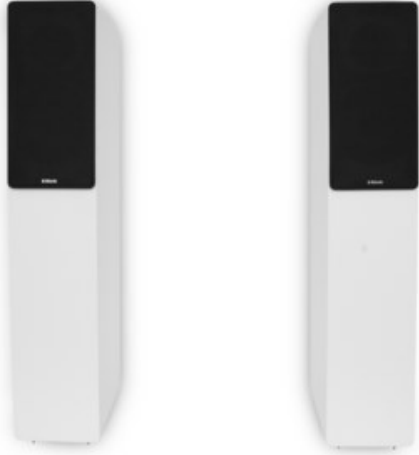

Service Center Ihrig

Kompetent. Sympathisch. Nah.

Unsere persönliche Empfehlung für Sie:

Block SL-250 /Paar | weiss

Artikelnummer 17816

Produkt-Highlights

- System: 2 Wege Bassreflex
- Hochtöner: 1" Soft-Dome
- Basschassis: 6.5" Kevlarmembran
- Nennbelastung: 40 Watt, Impulsbelastung: 100 Watt
- Impedanz: 4 Ohm
- Frequenzgang: 30Hz - 20KHz
- Empfindlichkeit: -2.8 3V/1M: 88 dB
- Anschlüsse: professionelle Schraub- Steck-Terminals
- Abmessungen: Breite 20 cm / Höhe 100 cm / Tiefe 30 cm

Produkttyp

- Produkttyp: Stereo-Lautsprecher (passiv)
- Bauart: 2 Wege Lautsprecher-System

- Musik-Belastbarkeit: 100 W
- Nenn-Belastbarkeit: 40 W
- Frequenzgang Untergrenze: 30 Hz
- Frequenzgang Obergrenze: 20000 Hz

Gehäuseeigenschaften

- Bauform: Standlautsprecher
- Baßreflex-System
- Farbe: weiß

Ausstattung & Technik

- Sinusleistung Watt pro Kanal: 40 W
- Musikleistung Watt pro Kanal: 100 W

Händler-Kontaktdaten:

Service Center Ihrig
Gumpener-Kreuz-Str. 6
64678 Lindenfels
06255 1667
info@service-center-ihrig.de
www.iq-service-center-ihrig.de