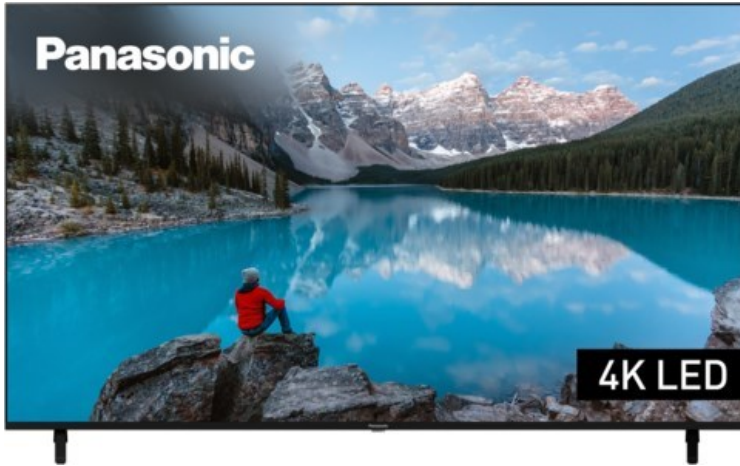

Service Center Ihrig

Kompetent. Sympathisch. Nah.

Unsere persönliche Empfehlung für Sie:

Panasonic TX-75MXT886

Artikelnummer 17957

Produkt-Highlights

- 3.840 x 2.160 4K Ultra-HD LED-TV
- Dolby Vision, HDR10+ Adaptive
- Filmmaker Mode mit intelligentem Sensor
- HCX Processor
- Fire TV mit Zugriff auf Apps & Online-Dienste
- Amazon Alexa integriert
- Surround Sound & Dolby Atmos
- Game Mode, ALLM (Auto Low Latency Mode)
- DVB-T2 /-C /-S2 Triple Tuner, 4x HDMI (eARC auf HDMI 4), 2x USB, CI+, Digitaler Audio-Ausgang (optisch), LAN, WLAN & Bluetooth integriert

Bildeigenschaften

- Auflösung: Ultra HD (4K)
- Hintergrundbeleuchtung: LED

Ausstattung & Technik

- Bildschirmdiagonale: 189 cm
- Bildschirmdiagonale: 75"

- max. Auflösung (Horizontal): 3840
- max. Auflösung (Vertikal): 2160
- WLAN Ausstattung: WLAN integriert