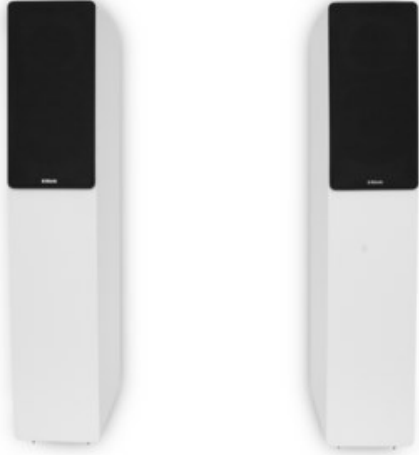

## Block SL-250 /Paar | weiss

Artikelnummer 17816

### Produkt-Highlights

- System: 2 Wege Bassreflex
- Hochtöner: 1" Soft-Dome
- Basschassis: 6.5" Kevlarmembran
- Nennbelastung: 40 Watt, Impulsbelastung: 100 Watt
- Impedanz: 4 Ohm
- Frequenzgang: 30Hz - 20KHz
- Empfindlichkeit: -2.8 3V/1M: 88 dB
- Anschlüsse: professionelle Schraub- Steck-Terminals
- Abmessungen: Breite 20 cm / Höhe 100 cm / Tiefe 30 cm

### Gehäuseeigenschaften

- Bauform: Standlautsprecher
- Baßreflex-System
- Farbe: weiß

### Ausstattung & Technik

- Sinusleistung Watt pro Kanal: 40 W
- Musikleistung Watt pro Kanal: 100 W