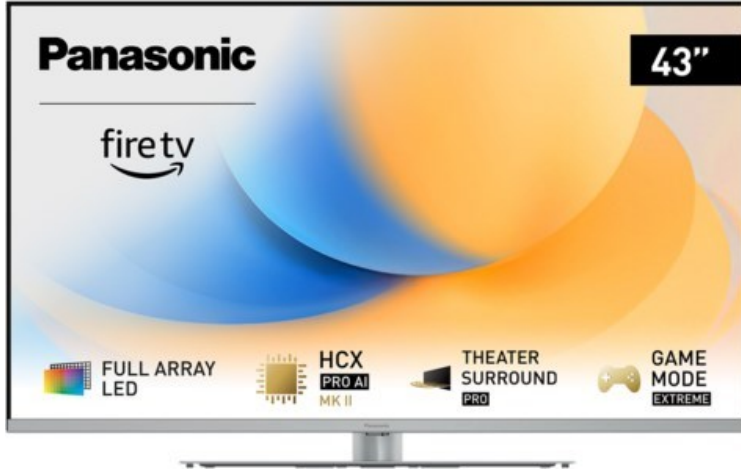

Service Center Ihrig

Kompetent. Sympathisch. Nah.

Unsere persönliche Empfehlung für Sie:

Panasonic TV-43W93AE6 | silber

Artikelnummer 18613

Produkt-Highlights

- Full-Array-LED-Hintergrundbeleuchtung mit Dimmung - Hoher Kontrast und Helligkeit, tiefes Schwarz
- HCX PRO AI Processor MK II - Hervorragende Bild- und Tonqualität dank KI-Optimierung und 144 Hz
- Theater Surround Pro - Premium-Heimkino-Sounderlebnis mit verschiedenen Klangmodi und Dolby Atmos®
- Game Mode Extreme - Perfektes Spielerlebnis mit Game Control Board, reduzierter Reaktionszeit, HDMI2.1 VRR/HFR/ALLM
- Multi HDR Ultimate - Unterstützt alle wichtigen HDR-Formate wie Dolby Vision IQ und HDR10+ Adaptive
- Panasonic Premium Fire TV - Intuitive Bedienbarkeit mit personalisierter Bedienung und Empfehlungen für Inhalte

Bildeigenschaften

- Auflösung: Ultra HD (4K)
- Hintergrundbeleuchtung: LED

Ausstattung & Technik

- Bildschirmdiagonale: 108 cm
- Bildschirmdiagonale: 43"
- max. Auflösung (Horizontal): 3840

- max. Auflösung (Vertikal): 2160
- Bildfrequenz: 120 Hz
- WLAN Ausstattung: WLAN integriert