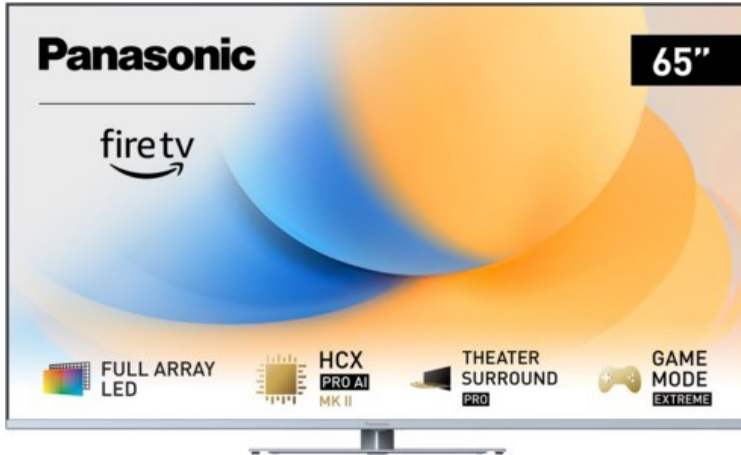

Service Center Ihrig

Kompetent. Sympathisch. Nah.

Unsere persönliche Empfehlung für Sie:

Panasonic TV-65W93AE6 | silber

Artikelnummer 18610

Produkt-Highlights

- Full-Array-LED-Hintergrundbeleuchtung mit Dimmung - Hoher Kontrast und Helligkeit, tiefes Schwarz
- HCX PRO AI Processor MK II - Hervorragende Bild- und Tonqualität dank KI-Optimierung und 144 Hz
- Theater Surround Pro - Premium-Heimkino-Souderlebnis mit verschiedenen Klangmodi und Dolby Atmos®
- Game Mode Extreme - Perfektes Spielerlebnis mit Game Control Board, reduzierter Reaktionszeit, HDMI2.1 VRR/HFR/ALLM
- Multi HDR Ultimate - Unterstützt alle wichtigen HDR-Formate wie Dolby Vision IQ und HDR10+ Adaptive
- Panasonic Premium Fire TV - Intuitive Bedienbarkeit mit personalisierter Bedienung und Empfehlungen für Inhalte

Produkttyp

- Technologie: LCD

Energieeffizienz / Verbrauchswerte

- Energy Label Version: 2019/2013
- Energieeffizienzklasse: G
- Energieeffizienzspektrum: Spektrum [A bis G]
- Energieverbrauch (kWh/1.000h): 112 kWh/1000h
- Energieverbrauch (HDR-Wiedergabe) (kWh/1.000h): 232 kWh/1000h
- Energieeffizienzklasse (HDR-Wiedergabe): G

Bildeigenschaften

- Auflösung: Ultra HD (4K)
- Hintergrundbeleuchtung: LED

Ausstattung & Technik

- Bildschirmdiagonale: 164 cm
- Bildschirmdiagonale: 65"
- max. Auflösung (Horizontal): 3840

- max. Auflösung (Vertikal): 2160
- Bildfrequenz: 120 Hz
- WLAN Ausstattung: WLAN integriert