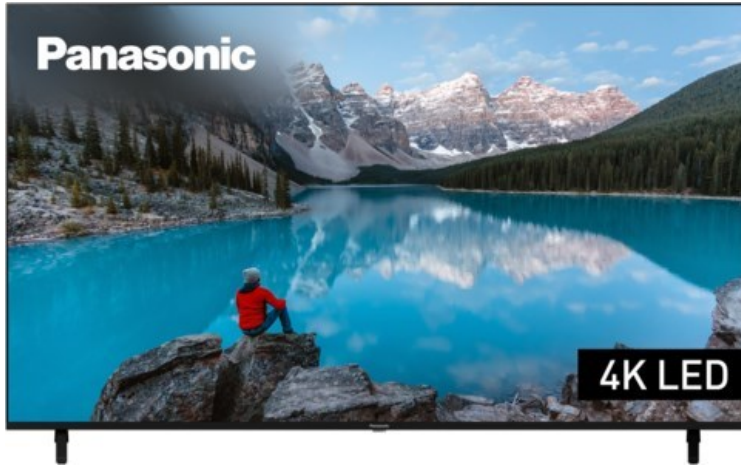

### Produkt-Highlights

- 3.840 x 2.160 4K Ultra-HD LED-TV
- Dolby Vision, HDR10+ Adaptive
- Filmmaker Mode mit intelligentem Sensor
- HCX Processor
- Fire TV mit Zugriff auf Apps & Online-Dienste
- Amazon Alexa integriert
- Surround Sound & Dolby Atmos
- Game Mode, ALLM (Auto Low Latency Mode )
- DVB-T2 /-C /-S2 Triple Tuner, 4x HDMI (eARC auf HDMI 4), 2x USB, CI+, Digitaler Audio-Ausgang (optisch), LAN, WLAN & Bluetooth integriert

### Bildeigenschaften

- Auflösung: Ultra HD (4K)
- Hintergrundbeleuchtung: LED

### Ausstattung & Technik

- Bildschirmdiagonale: 189 cm
- Bildschirmdiagonale: 75"

- max. Auflösung (Horizontal): 3840
- max. Auflösung (Vertikal): 2160
- WLAN Ausstattung: WLAN integriert