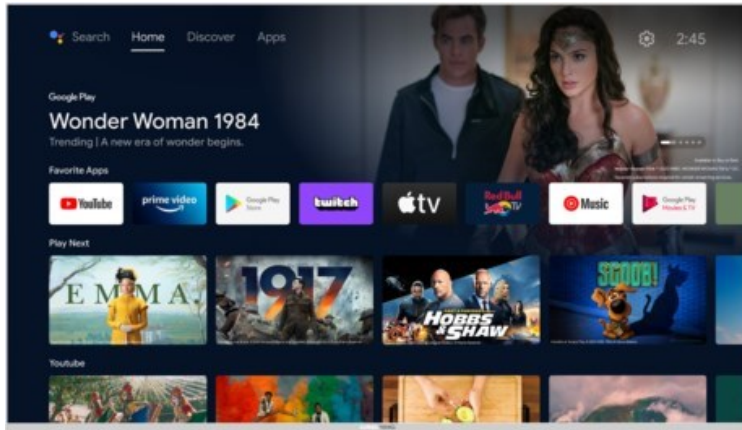

Service Center Ihrig

Kompetent. Sympathisch. Nah.

Unsere persönliche Empfehlung für Sie:

Grundig 32 CHA 6390 Zürich | silber

Artikelnummer 18060

Produkt-Highlights

- 1.366 x 768 HD LED-TV
- DVB-T2 HD /-C /-S2 Triple Tuner
- 600 Hz PPR (Picture Perfection Rate)
- Android TV mit Zugriff auf Google Play Store Inhalte & Streaming Dienste
- Chromecast built-in
- Magic Fidelity Soundtechnologie
- USB-Recording (PVR) & Time-Shift
- Wiedergabe von Medien-Dateien über USB Eingang
- 2x HDMI, 1x USB, CI+, Digitaler Audio-Ausgang (optisch), Kopfhörer-Ausgang, LAN, WLAN & Bluetooth integriert

Bildeigenschaften

- Auflösung: HD Ready
- Hintergrundbeleuchtung: LED
- HDR Wiedergabe

Ausstattung & Technik

- Bildschirmdiagonale: 80 cm
- Bildschirmdiagonale: 32"

- max. Auflösung (Horizontal): 1366
- max. Auflösung (Vertikal): 768
- WLAN Ausstattung: WLAN integriert

Multimedia/Empfang

- Tuner: DVB-T2 Tuner, DVB-C Tuner, DVB-S2 Tuner
- USB-Aufnahme Funktion
- TimeShift
- USB-Medienwiedergabe
- Smart-TV: Online Videodienste, Online Apps erhältlich

Bedienung

- steuerbar über Smartphone/Tablet