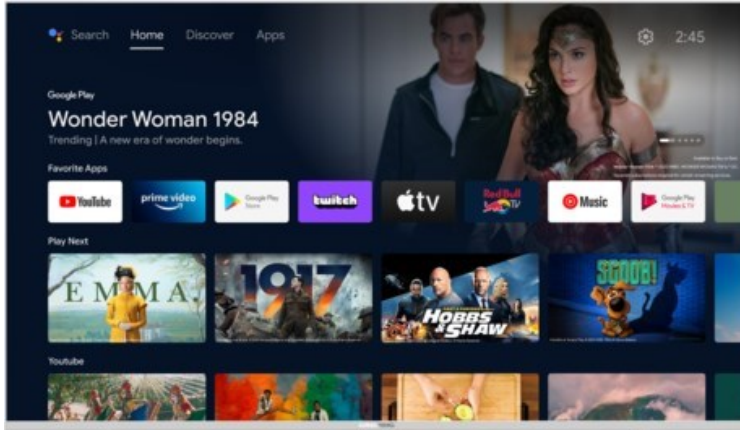

Service Center Ihrig

Kompetent. Sympathisch. Nah.

Unsere persönliche Empfehlung für Sie:

Grundig 32 CHA 6390 Zürich | silber

Artikelnummer 18060

Produkt-Highlights

- 1.366 x 768 HD LED-TV
- DVB-T2 HD /-C /-S2 Triple Tuner
- 600 Hz PPR (Picture Perfection Rate)
- Android TV mit Zugriff auf Google Play Store Inhalte & Streaming Dienste
- Chromecast built-in
- Magic Fidelity Soundtechnologie
- USB-Recording (PVR) & Time-Shift
- Wiedergabe von Medien-Dateien über USB Eingang
- 2x HDMI, 1x USB, CI+, Digitaler Audio-Ausgang (optisch), Kopfhörer-Ausgang, LAN, WLAN & Bluetooth integriert

Bildeigenschaften

- Auflösung: HD Ready
- Hintergrundbeleuchtung: LED
- HDR Wiedergabe

Ausstattung & Technik

- Bildschirmdiagonale: 80 cm
- Bildschirmdiagonale: 32"

- max. Auflösung (Horizontal): 1366
- max. Auflösung (Vertikal): 768
- WLAN Ausstattung: WLAN integriert