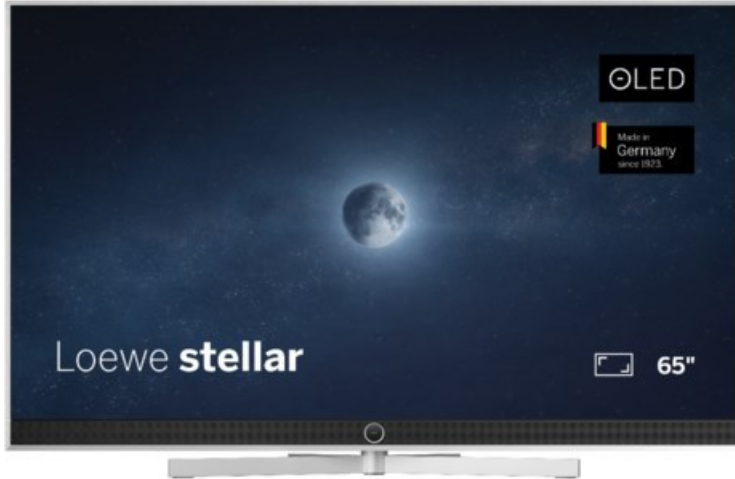

### Loewe stellar 65 dr+ (vi) | alu brushed/alu

Artikelnummer 19216

#### Produkt-Highlights

- Ultra HD Open Cell OLED Panel mit Master Black Polarizer
- Loewe dual channel dr+ mit Zweikanal-Chassis, Twin-Triple-Tuner und SSD mit Multi-View und Multi-Recording
- Volle Unterstützung von HDMI 2.1 und Ultra HD @ 144 Hz VRR für High-Speed-Gaming
- Dolby Vision IQ & HDR10+ Unterstützung
- Loewe os9 auf Basis von VIDAA OS mit großer Auswahl an smarten Streaming-Apps und VOD-Diensten wie Netflix, Amazon Prime Video, Apple TV, uvm.
- Netzwerkfunktionen wie Miracast und Apple AirPlay
- Leistungsstarke integrierte Soundbar für hervorragende Klangqualität
- Loewe magic.light und magic.motion
- Hochwertiges Design mit gebürstetem Aluminiumrahmen und Aluminium-Rückwand

#### Bildeigenschaften

- Auflösung: Ultra HD (4K)
- Bildoptimierung: HDR 10+, Dolby Vision IQ