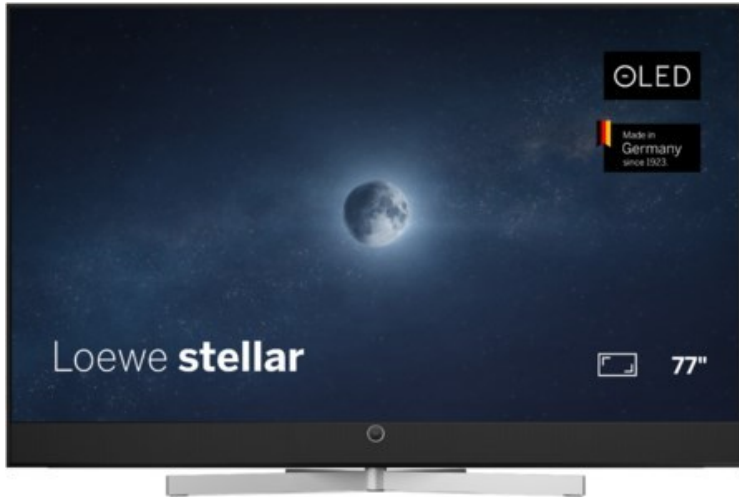

Kompetent. Sympathisch. Nah.

Unsere persönliche Empfehlung für Sie:

Loewe stellar 77 dr+ (vi) | alu black/black

Artikelnummer 19321

Produkt-Highlights

- Ultra HD Open Cell OLED Panel mit Master Black Polarizer
- Loewe dual channel dr+ mit Zweikanal-Chassis, Twin-Triple-Tuner und 1 TB SSD mit Multi-View und Multi-Recording
- Volle Unterstützung von HDMI 2.1 und Ultra HD @ 144 Hz VRR für High-Speed-Gaming
- Dolby Vision IQ & HDR10+ Unterstützung
- Loewe os9 auf Basis von VIDAA OS mit großer Auswahl an smarten Streaming-Apps und VOD-Diensten wie Netflix, Amazon Prime Video, Apple TV, uvm.
- Netzwerkfunktionen wie Miracast und Apple AirPlay
- Leistungsstarke integrierte Front-Soundbar mit 300 Watt und Center-In sowie Cinch-Audioeingang
- Loewe magic.light und magic.motion
- Hochwertiges Design mit gebürstetem Aluminiumrahmen und Aluminium-Rückwand

Produkttyp

- Technologie: OLED

Energieeffizienz / Verbrauchswerte

- Energy Label Version: 2019/2013
- Energieeffizienzklasse: G
- Energieeffizienzspektrum: Spektrum [A bis G]
- Energieverbrauch (kWh/1.000h): 143 kWh/1000h
- Energieverbrauch (HDR-Wiedergabe) (kWh/1.000h): 150 kWh/1000h
- Energieeffizienzklasse (HDR-Wiedergabe): G

Bildeigenschaften

- Auflösung: Ultra HD (4K)
- Bildoptimierung: HDR 10+, Dolby Vision IQ

Ausstattung & Technik

- Bildschirmdiagonale: 195 cm

- Bildschirmdiagonale: 77"

- max. Auflösung (Horizontal): 3840
- max. Auflösung (Vertikal): 2160
- Festplattenrekorder
- WLAN Ausstattung: WLAN integriert