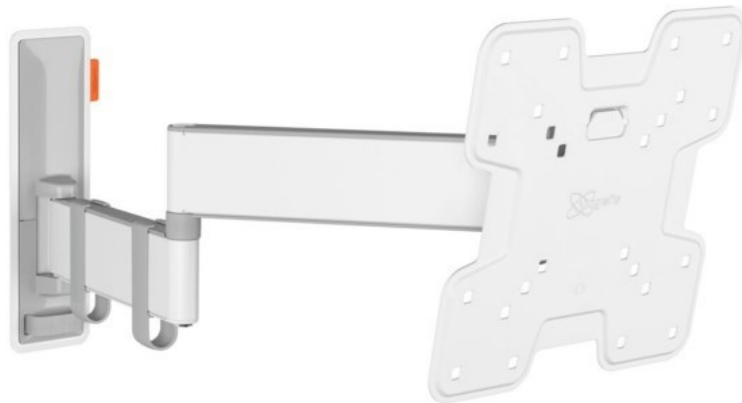

Kompetent. Sympathisch. Nah.

Unsere persönliche Empfehlung für Sie:

Vogels TVM 3245 Full-Motion+ (19-43") | weiss

Artikelnummer 16631

Produkt-Highlights

- Sanfte OneFinger™-Bewegung - Dank beschichteter Lager und Präzisionsstahlwellen
- Halten Sie Ihren Fernseher immer gerade (horizontal und vertikal)
- Inklusive Kabelklemme: Führen Sie Ihre Kabel vom Fernseher zur Wand
- Mühelos zwischen -10° und 10° neigbar, um Spiegelungen zu vermeiden
- Dank der 49 cm langen Arme drehen Sie Ihren Fernseher um bis zu 180°