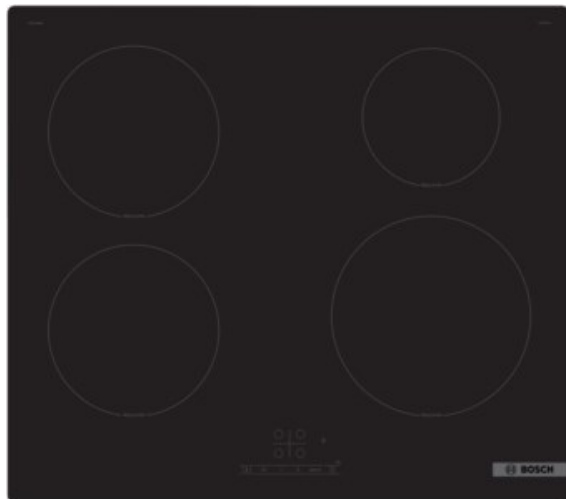

### **Bosch PIE61RBB5E | schwarz**

Artikelnummer 19657

#### Gehäuseeigenschaften

- rahmenlose Kochfläche
- Breite: 59,20 cm

- Höhe: 5,10 cm
- Tiefe: 52,20 cm
- Gewicht: 12,20 kg
- Farbe: schwarz