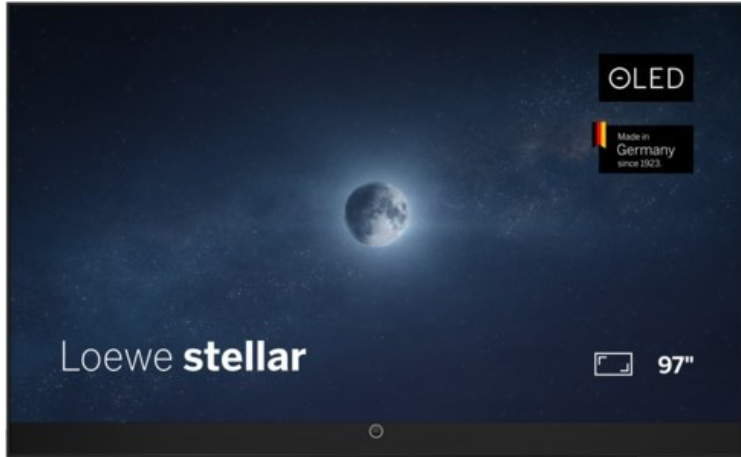

### Loewe stellar 97 dr+ (ti) | alu black/black

Artikelnummer 19438

#### Produkt-Highlights

- Ultra HD Open Cell OLED Panel mit Master Black Polarizer
- Loewe dual channel dr+ mit Zweikanal-Chassis, Twin-Triple-Tuner und 1 TB SSD mit Multi-View und Multi-Recording
- Volle Unterstützung von 4x HDMI 2.1 und Ultra HD @ 144 Hz VRR für High-Speed-Gaming
- HDR10+ Adaptive Unterstützung
- Große Auswahl an smarten Streaming-Apps und VOD-Diensten mit Tizen OS
- Leistungsstarke integrierte Soundbar mit 300 Watt und Center-In für hervorragende Klangqualität
- Integrierte ultraflache Wandhalterung, optionaler motorisierter Tisch- oder Bodenstandfuß
- Loewe stellar mini Fernbedienung mit Bluetooth und Sprachsteuerung über Bixby
- Eindrucksvolles Design mit massiven Materialien, Loewe magic.light und magic.motion