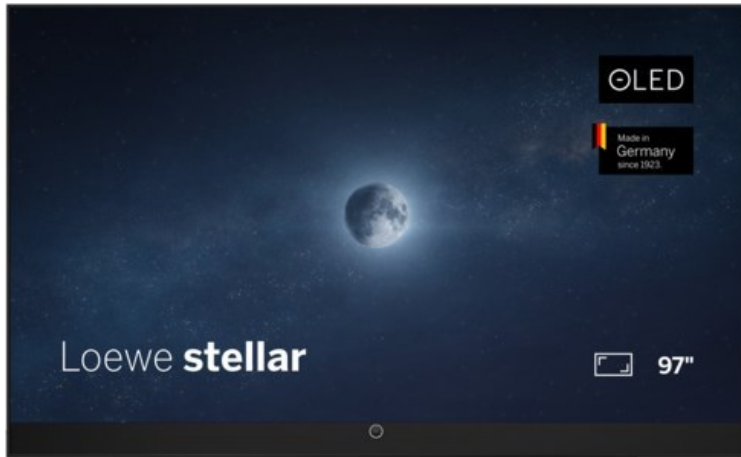

Kompetent. Sympathisch. Nah.

Unsere persönliche Empfehlung für Sie:

Loewe stellar 97 dr+ (vi) | alu black/black

Artikelnummer 19436

Produkt-Highlights

- Ultra HD Open Cell OLED Panel mit Master Black Polarizer
- Loewe dual channel dr+ mit Zweikanal-Chassis, Twin-Triple-Tuner und 1 TB SSD mit Multi-View und Multi-Recording
- Volle Unterstützung von HDMI 2.1 und Ultra HD @ 144 Hz VRR für High-Speed-Gaming
- Dolby Vision IQ & HDR10+ Unterstützung
- Loewe os9 auf Basis von VIDAA OS mit großer Auswahl an smarten Streaming-Apps und VOD-Diensten wie Netflix, Amazon Prime Video, Apple TV, uvm.
- Netzwerkfunktionen wie Miracast und Apple AirPlay
- Leistungsstarke integrierte Front-Soundbar mit 300 Watt und Center-In sowie Cinch-Audioeingang
- Loewe magic.light und magic.motion
- Hochwertiges Design mit gebürstetem Aluminiumrahmen und Aluminium-Rückwand

Produkttyp

- Technologie: OLED

Energieeffizienz / Verbrauchswerte

- Energy Label Version: 2019/2013
- Energieeffizienzklasse: G
- Energieeffizienzspektrum: Spektrum [A bis G]
- Energieverbrauch (kWh/1.000h): 190 kWh/1000h
- Energieverbrauch (HDR-Wiedergabe) (kWh/1.000h): 170 kWh/1000h
- Energieeffizienzklasse (HDR-Wiedergabe): G

Bildeigenschaften

- Auflösung: Ultra HD (4K)
- Bildoptimierung: HDR 10+, Dolby Vision IQ

Ausstattung & Technik

- Bildschirmdiagonale: 245 cm
- Bildschirmdiagonale: 97"
- max. Auflösung (Horizontal): 3840
- max. Auflösung (Vertikal): 2160
- Festplattenrekorder
- WLAN Ausstattung: WLAN integriert