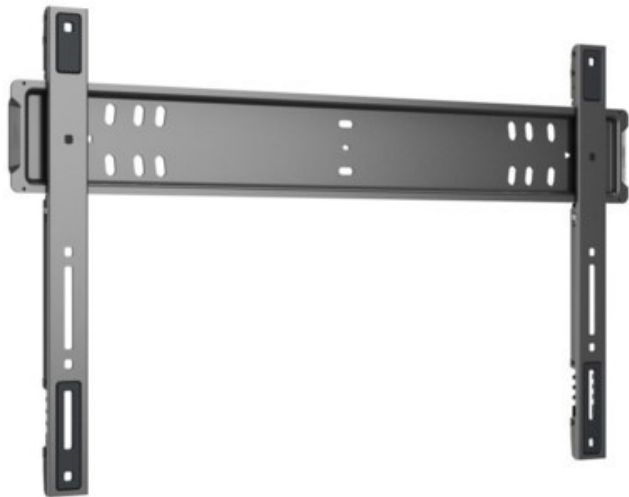

Kompetent. Sympathisch. Nah.

Unsere persönliche Empfehlung für Sie:

Vogels TVM 5705 TV-Wandhalterung (40-110") | schwarz

Artikelnummer 19425

Produkt-Highlights

- Hängen Sie Ihren Fernseher mit vollem Vertrauen auf – dank des GuidanceSystem™
- Nur 1,3 cm von der Wand entfernt – unsere dünnste Wandhalterung
- Entwickelt für große Premium-TVs
- Super sicher – Ihr Fernseher ist fest verankert
- Ideal für Holzständer – Dank doppelter Bohrlochreihe