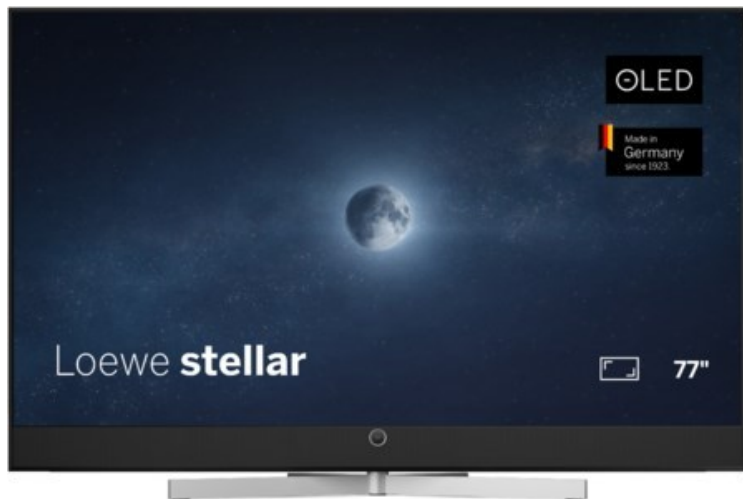

Kompetent. Sympathisch. Nah.

Unsere persönliche Empfehlung für Sie:

Loewe stellar 77 dr+ (vi) | alu black/black

Artikelnummer 19321

Produkt-Highlights

- Ultra HD Open Cell OLED Panel mit Master Black Polarizer
- Loewe dual channel dr+ mit Zweikanal-Chassis, Twin-Triple-Tuner und 1 TB SSD mit Multi-View und Multi-Recording
- Volle Unterstützung von HDMI 2.1 und Ultra HD @ 144 Hz VRR für High-Speed-Gaming
- Dolby Vision IQ & HDR10+ Unterstützung
- Loewe os9 auf Basis von VIDAA OS mit großer Auswahl an smarten Streaming-Apps und VOD-Diensten wie Netflix, Amazon Prime Video, Apple TV, uvm.
- Netzwerkfunktionen wie Miracast und Apple AirPlay
- Leistungsstarke integrierte Front-Soundbar mit 300 Watt und Center-In sowie Cinch-Audioeingang
- Loewe magic.light und magic.motion
- Hochwertiges Design mit gebürstetem Aluminiumrahmen und Aluminium-Rückwand

Produkttyp

- Technologie: OLED

Energieeffizienz / Verbrauchswerte

- Energy Label Version: 2019/2013
- Energieeffizienzklasse: G
- Energieeffizienzspektrum: Spektrum [A bis G]
- Energieverbrauch (kWh/1.000h): 143 kWh/1000h
- Energieverbrauch (HDR-Wiedergabe) (kWh/1.000h): 150 kWh/1000h
- Energieeffizienzklasse (HDR-Wiedergabe): G

Bildeigenschaften

- Auflösung: Ultra HD (4K)
- Bildoptimierung: HDR 10+, Dolby Vision IQ

Ausstattung & Technik

- Bildschirmdiagonale: 195 cm

- Bildschirmdiagonale: 77"

- max. Auflösung (Horizontal): 3840
- max. Auflösung (Vertikal): 2160
- Festplattenrekorder
- WLAN Ausstattung: WLAN integriert