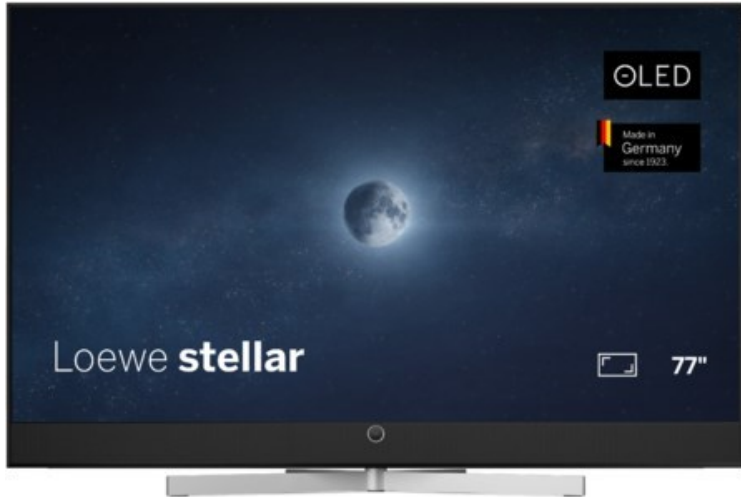

### Loewe stellar 77 dr+ (ti) | alu black/black

Artikelnummer 19320

#### Produkt-Highlights

- Ultra HD Open Cell OLED Panel mit Master Black Polarizer
- Loewe dual channel dr+ mit Zweikanal-Chassis, Twin-Triple-Tuner und 1 TB SSD mit Multi-View und Multi-Recording
- Volle Unterstützung von HDMI 2.1 und Ultra HD @ 144 Hz VRR für High-Speed-Gaming
- HDR10+ Adaptive Unterstützung
- Große Auswahl an smarten Streaming-Apps und VOD-Diensten mit Tizen OS
- Leistungsstarke integrierte Soundbar mit 300 Watt und Center-In für hervorragende Klangqualität
- Integrierte ultraflache Wandhalterung, optionaler motorisierter Tisch- oder Bodenstandfuß
- Loewe stellar mini Fernbedienung mit Bluetooth und Sprachsteuerung über Bixby
- Eindrucksvolles Design mit massiven Materialien, Loewe magic.light und magic.motion

#### Bildeigenschaften

- Auflösung: Ultra HD (4K)
- Bildoptimierung: HDR 10+ Adaptive

#### Ausstattung & Technik

- Bildschirmdiagonale: 195 cm
- Bildschirmdiagonale: 77"
- max. Auflösung (Horizontal): 3840
- max. Auflösung (Vertikal): 2160
- Festplattenrekorder
- WLAN Ausstattung: WLAN integriert