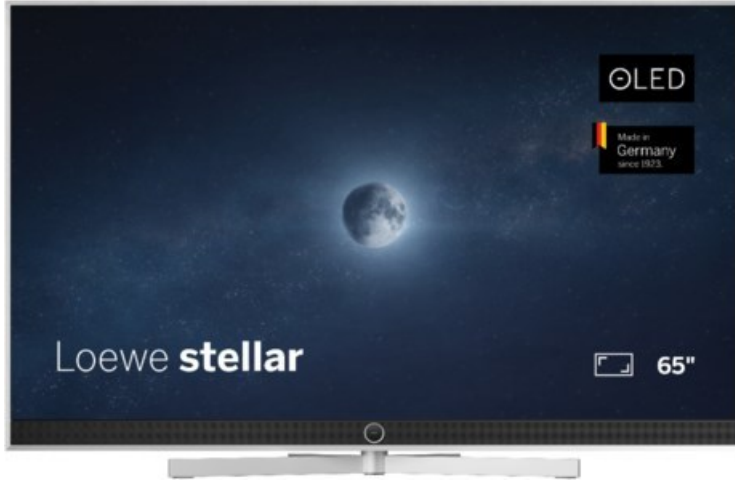

### Loewe stellar 65 dr+ (vi) | alu brushed/concrete

Artikelnummer 19217

#### Produkt-Highlights

- Ultra HD Open Cell OLED Panel mit Master Black Polarizer
- Loewe dual channel dr+ mit Zweikanal-Chassis, Twin-Triple-Tuner und SSD mit Multi-View und Multi-Recording
- Volle Unterstützung von HDMI 2.1 und Ultra HD @ 144 Hz VRR für High-Speed-Gaming
- Dolby Vision IQ & HDR10+ Unterstützung
- Loewe os9 auf Basis von VIDAA OS mit großer Auswahl an smarten Streaming-Apps und VOD-Diensten wie Netflix, Amazon Prime Video, Apple TV, uvm.
- Netzwerkfunktionen wie Miracast und Apple AirPlay
- Leistungsstarke integrierte Soundbar für hervorragende Klangqualität
- Loewe magic.light und magic.motion
- Hochwertiges Design mit gebürstetem Aluminiumrahmen und Aluminium-Rückwand

#### Bildeigenschaften

- Auflösung: Ultra HD (4K)
- Bildoptimierung: HDR 10+, Dolby Vision IQ

#### Ausstattung & Technik

- Bildschirmdiagonale: 164 cm

- Bildschirmdiagonale: 65"

- max. Auflösung (Horizontal): 3840
- max. Auflösung (Vertikal): 2160
- Festplattenrekorder
- WLAN Ausstattung: WLAN integriert