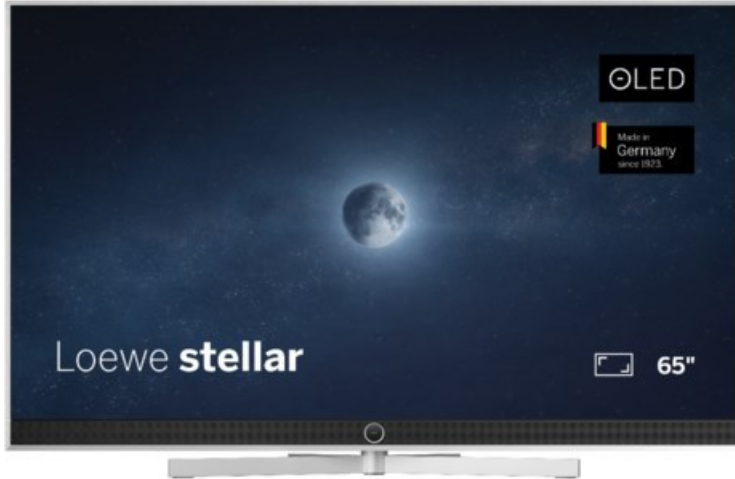

Kompetent. Sympathisch. Nah.

Unsere persönliche Empfehlung für Sie:

Loewe stellar 65 dr+ (vi) | alu brushed/alu

Artikelnummer 19216

Produkt-Highlights

- Ultra HD Open Cell OLED Panel mit Master Black Polarizer
- Loewe dual channel dr+ mit Zweikanal-Chassis, Twin-Triple-Tuner und SSD mit Multi-View und Multi-Recording
- Volle Unterstützung von HDMI 2.1 und Ultra HD @ 144 Hz VRR für High-Speed-Gaming
- Dolby Vision IQ & HDR10+ Unterstützung
- Loewe os9 auf Basis von VIDAA OS mit großer Auswahl an smarten Streaming-Apps und VOD-Diensten wie Netflix, Amazon Prime Video, Apple TV, uvm.
- Netzwerkfunktionen wie Miracast und Apple AirPlay
- Leistungsstarke integrierte Soundbar für hervorragende Klangqualität
- Loewe magic.light und magic.motion
- Hochwertiges Design mit gebürstetem Aluminiumrahmen und Aluminium-Rückwand

Produkttyp

- Technologie: OLED

Energieeffizienz / Verbrauchswerte

- Energy Label Version: 2019/2013
- Energieeffizienzklasse: E
- Energieeffizienzspektrum: Spektrum [A bis G]
- Energieverbrauch (kWh/1.000h): 79 kWh/1000h
- Energieverbrauch (HDR-Wiedergabe) (kWh/1.000h): 85 kWh/1000h
- Energieeffizienzklasse (HDR-Wiedergabe): E

Bildeigenschaften

- Auflösung: Ultra HD (4K)
- Bildoptimierung: HDR 10+, Dolby Vision IQ

Ausstattung & Technik

- Bildschirmdiagonale: 164 cm

- Bildschirmdiagonale: 65"

- max. Auflösung (Horizontal): 3840
- max. Auflösung (Vertikal): 2160
- Festplattenrekorder
- WLAN Ausstattung: WLAN integriert