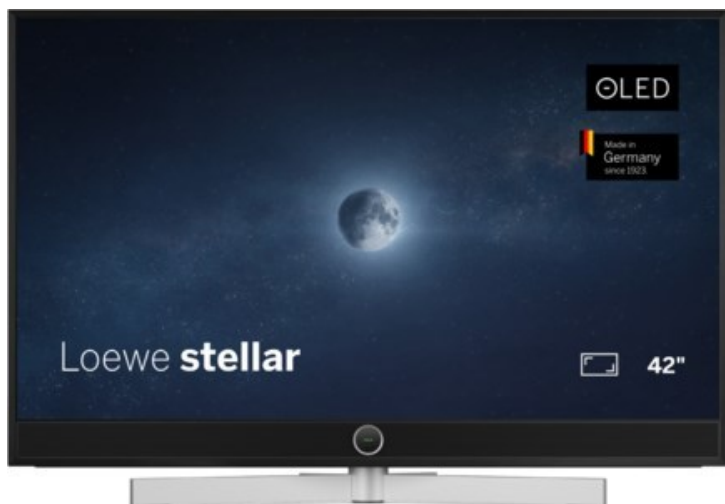

Kompetent. Sympathisch. Nah.

Unsere persönliche Empfehlung für Sie:

Loewe stellar 42 dr+ (vi) | alu black/lava

Artikelnummer 19209

Produkt-Highlights

- Ultra HD Open Cell OLED Panel mit Master Black Polarizer
- Loewe dual channel dr+ mit Zweikanal-Chassis, Twin-Triple-Tuner und SSD mit Multi-View und Multi-Recording
- Volle Unterstützung von HDMI 2.1 und Ultra HD @ 144 Hz VRR für High-Speed-Gaming
- Dolby Vision IQ & HDR10+ Unterstützung
- Loewe os9 auf Basis von VIDAA OS mit großer Auswahl an smarten Streaming-Apps und VOD-Diensten wie Netflix, Amazon Prime Video, Apple TV, uvm.
- Netzwerkfunktionen wie Miracast und Apple AirPlay
- Leistungsstarke integrierte Soundbar für hervorragende Klangqualität
- Loewe magic.light und magic.motion
- Hochwertiges Design mit gebürstetem Aluminiumrahmen und Aluminium-Rückwand

Produkttyp

- Technologie: OLED

Energieeffizienz / Verbrauchswerte

- Energy Label Version: 2019/2013
- Energieeffizienzklasse: G
- Energieeffizienzspektrum: Spektrum [A bis G]
- Energieverbrauch (kWh/1.000h): 58 kWh/1000h
- Energieverbrauch (HDR-Wiedergabe) (kWh/1.000h): 58 kWh/1000h
- Energieeffizienzklasse (HDR-Wiedergabe): G

Bildeigenschaften

- Auflösung: Ultra HD (4K)
- Bildoptimierung: HDR 10+, Dolby Vision IQ

Ausstattung & Technik

- Bildschirmdiagonale: 106 cm

- Bildschirmdiagonale: 42"

- max. Auflösung (Horizontal): 3840
- max. Auflösung (Vertikal): 2160
- Festplattenrekorder
- WLAN Ausstattung: WLAN integriert