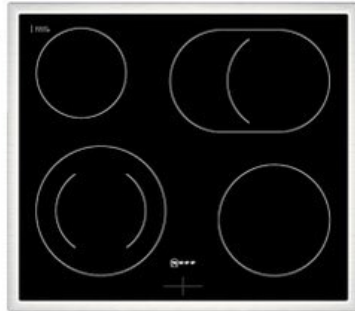

Kompetent. Sympathisch. Nah.

Unsere persönliche Empfehlung für Sie:

Neff EDX4PB0 | schwarz

Artikelnummer 19121

Produkt-Highlights

- **Pyrolyse-Selbstreinigung:** Ihr Backofen reinigt sich selbst
- **Manuelles EasyClean:** die einfache und minutenschnelle Reinigung des Backofens
- **LED-Display:** kontrastreich und gut lesbar
- **CircoTherm®:** einzigartiges Heißluftsystem, mit dem Sie auf bis zu drei Ebenen gleichzeitig backen können
- 4 HighSpeed-Heizkörper
- 1 Zweikreis-Kochzone, 1 Bräterzone
- Restwärmeanzeige je Kochzone
- Kochzonen: 1 x Ø 210 mm, 145 mm, 1 kW, 2.2 kW; 1 x Ø 145 mm, 1.2 kW; 1 x Ø 180 mm, 2 kW; 1 x Ø 265 mm, 170 mm, 2.4 kW, 1.6 kW
- Gesamtanschlußwert 7800 W

Produkttyp

- Produkttyp: Einbaugeräte Set
- Kombinationsart: Einbauherd + Glaskeramikfeld

Energieeffizienz / Verbrauchswerte

- Energieeffizienzklasse: A+
- Energieeffizienzspektrum: Spektrum [A+++ bis D]
- Energieverbrauch bei Heißluft/Umluft: 0,69 kWh
- Energieverbrauch konventionell: 0,94 kWh
- Innenraum-Volumen: 71 l

- Backrohrvolumen: Large
- Anzahl der Garräume: 1
- Wärmequelle: Elektro

Gehäuseeigenschaften

- versenkbare Schalter
- Breite (Kochfeld): 58,30 cm
- Höhe (Kochfeld): 4,60 cm
- Tiefe (Kochfeld): 51,30 cm

- Gewicht (Kochfeld): 7 kg
- Breite (Backofen): 59,40 cm
- Höhe (Backofen): 59,50 cm
- Tiefe (Backofen): 54,80 cm
- Gewicht (Backofen): 35,80 kg
- Farbe: schwarz

Händler-Kontaktdaten:

Atlas Vision Store – Premium TV
Humboldtstraße 32
81543 München
089 65113081
info@atlas-vision-store.de
www.iq-atlasfernsehdienst-muenchen.de