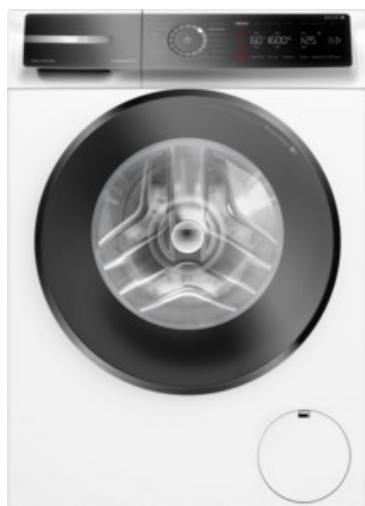

Kompetent. Sympathisch. Nah.

Unsere persönliche Empfehlung für Sie:

Bosch WGB2560H0 | weiss

Artikelnummer 18744

Produkt-Highlights

- **Iron Assist:** reduziert Knitterfalten bis zu 50%
- **Dampf-Option:** Weniger bügeln, mehr Zeit für dich
- **Mini Load:** schnelles und effizientes Waschen von Einzelteilen
- **Home Connect:** smart vernetzte Hausgeräte erleichtern den Alltag
- **Easy Start:** wähle mithilfe der Kurzanleitung mühelos das beste Waschprogramm

Ausstattung & Technik

- Fassungsvermögen Wäsche: 10 kg
- U/Min. in der max. Schleuderstufe: 1600 Upm
- Trommel-Ausführung: Edelstahl-Trommel, Schontrommel
- Restzeitanzeige

- Handwasch-Programm für Wolle
- steuerbar über Smartphone/Tablet
- Updatemöglichkeit zur Programmaktualisierung
- Inverter-Technologie
- Wasser-Sicherung: Wasser-Stopp
- Flüssigwaschmitteleinsatz
- Höherer Wasserverbrauch wählbar
- Schaumerkennung
- Anzeige für überdosiertes Waschmittel
- autom. Wasserdosierung nach Füllmenge
- Dampffunktion
- Kurzprogramm
- Outdoor/Imprägnieren
- Programmende vorwählbar
- Spülstop
- Kindersicherung
- Start-/Pause-Taste

- Kurz- / Zeitspar-Taste
- Taste zur Drehzahlreduzierung
- Vorwäsche-Taste
- Wahlmöglichkeit "Ohne Schleudern"
- Unwucht-Korrektur-System beim Schleudern

Gehäuseeigenschaften

- Anschlagseite der Tür: Links-Anschlag der Tür
- Höhe: 84,50 cm
- Breite: 59,80 cm
- Tiefe: 59 cm
- Gewicht: 82,70 kg
- Breite mit Verpackung: 64 cm
- Höhe mit Verpackung: 88 cm
- Tiefe mit Verpackung: 68 cm
- Gewicht mit Verpackung: 83,50 kg
- Farbe: weiß