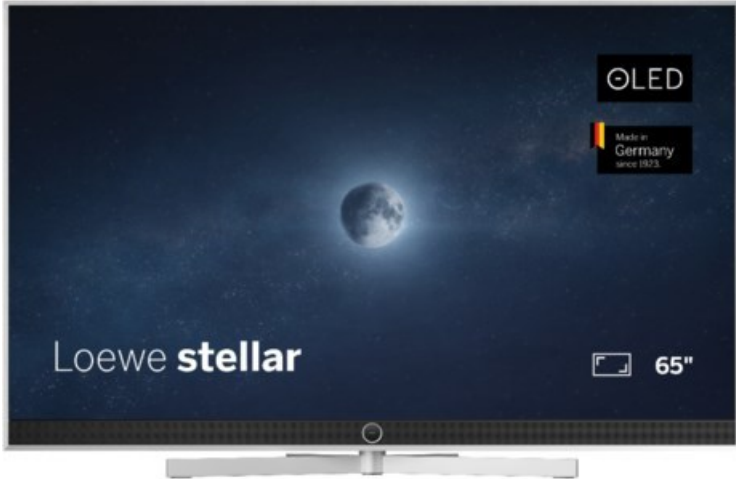

Kompetent. Sympathisch. Nah.

Unsere persönliche Empfehlung für Sie:

Loewe stellar 65 dr+ (ti) | alu brushed/concrete

Artikelnummer 18566

Produkt-Highlights

- Ultra HD OLED Panel mit MLA (Micro Lens Array) & META-Technologie
- Loewe dual channel dr+ mit SSD für Multi-View und Multi-Recording
- Flexible Anschlüsse mit HDMI 2.1 und 144 Hz VRR für schnelles Konsolen-Gaming
- HDR10+ Adaptive Unterstützung
- Super-schnelles und smartes Loewe os mit App-Store und Zugriff eine großen Vielfalt an Video-on-Demand-Diensten für jeden Markt, darunter z.B. Netflix, Disney+, Samsung TV Plus, HD+, Magenta TV und vieles mehr
- 360° Craft-Design mit gebürstetem Alu, echtem Beton und cleveren Konstruktionsdetails
- Dezentos Loewe magic.light und Bodenstandfuß mit magic.motion
- Loewe stellar mini Fernbedienung mit Bluetooth und Sprachsteuerung, inklusive Alexa Skills und Bixby
- Miracast, Apple Airplay und Samsung SmartThings Unterstützung

Produkttyp

- Technologie: OLED

Energieeffizienz / Verbrauchswerte

- Energy Label Version: 2019/2013
- Energieeffizienzklasse: E
- Energieeffizienzspektrum: Spektrum [A bis G]
- Energieverbrauch (kWh/1.000h): 77 kWh/1000h
- Energieverbrauch (HDR-Wiedergabe) (kWh/1.000h): 92 kWh/1000h
- Energieeffizienzklasse (HDR-Wiedergabe): F

Bildeigenschaften

- Auflösung: Ultra HD (4K)
- Bildoptimierung: HDR 10+ Adaptive, Dolby Vision

Ausstattung & Technik

- Bildschirmdiagonale: 164 cm
- Bildschirmdiagonale: 65"
- max. Auflösung (Horizontal): 3840
- max. Auflösung (Vertikal): 2160
- Festplattenrekorder
- WLAN Ausstattung: WLAN integriert