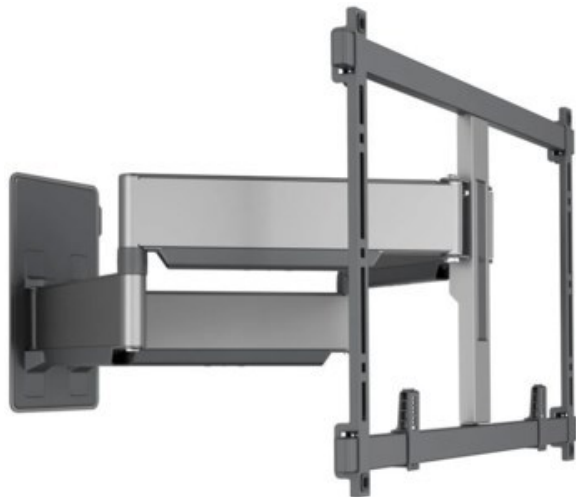

Kompetent. Sympathisch. Nah.

Unsere persönliche Empfehlung für Sie:

Vogels TVM 5855 Forward Motion (55-100") | schwarz

Artikelnummer 17552

Produkt-Highlights

- Schwenkbare, flache & extrastarke TV-Wandhalterung - Ideal für große OLED/QLED-TV's
- Speziell für Fernseher mit einer Größe von 55 bis 100 Zoll
- Extrem flach und stark - Nur 4.5 cm von der Wand entfernt
- Um bis zu 120° drehbar
- Bis zu 75 kg max. Gewichtslast
- Sanfte OneFinger™-Bewegung - Dank beschichteter Lager und Präzisionsstahlwellen
- 2D-Leveling™: So bleibt Ihr Fernseher immer waagrecht - Präzise Nivellierung nach der Installation (horizontal und vertikal)
- Absolut gerade Installation - Kostenlose Wasserwaage inklusive
- Cable Inlay System (CIS®) Kabelhalter zur Kabelführung