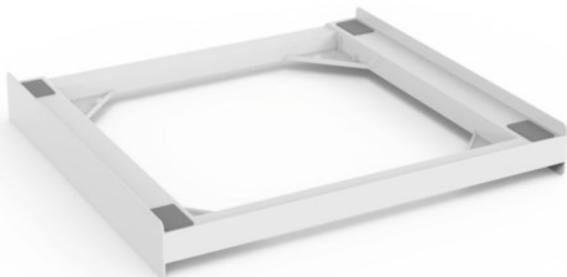

Kompetent. Sympathisch. Nah.

Unsere persönliche Empfehlung für Sie:

Xavax Zwischenbausatz Basic | weiss

Artikelnummer 14911

Produkt-Highlights

- universeller Kunststoff-Zwischenbaurahmen zum sicheren Befestigen des Trockners auf der Waschmaschine
- universal, kompatibel mit den meisten Waschmaschinen und Wäschetrocknern mit 60 cm Breite
- Platzersparnis durch Aufsetzen des Wäschetrockners auf die Waschmaschine
- mit Sicherheits-Zurring zur optimalen Sicherung - ein Herunterkippen des Trockners z.B. durch Zugbelastungen an der Tür wird verhindert
- schnell und einfach zu installieren, da komplett montiert
- maximales Gewicht 250 kg