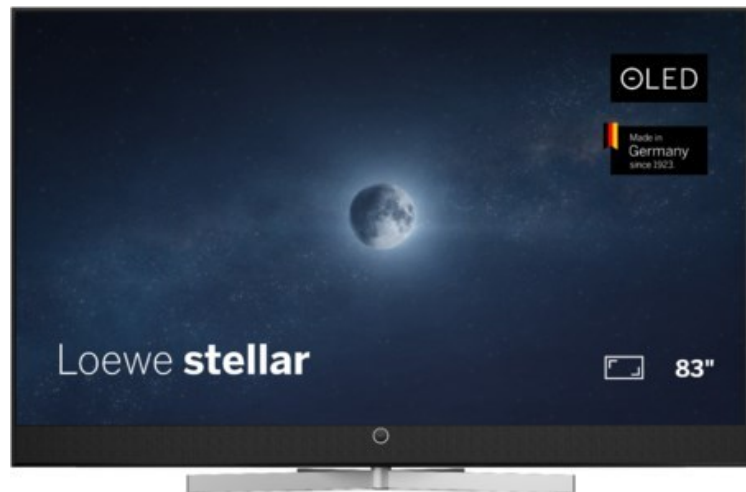

Loewe stellar 83 dr+ (vi) | alu black/black

Artikelnummer 19323

Produkt-Highlights

- Ultra HD Open Cell OLED Panel mit Master Black Polarizer
- Loewe dual channel dr+ mit Zweikanal-Chassis, Twin-Triple-Tuner und 1 TB SSD mit Multi-View und Multi-Recording
- Volle Unterstützung von HDMI 2.1 und Ultra HD @ 144 Hz VRR für High-Speed-Gaming
- Dolby Vision IQ & HDR10+ Unterstützung
- Loewe os9 auf Basis von VIDAA OS mit großer Auswahl an smarten Streaming-Apps und VOD-Diensten wie Netflix, Amazon Prime Video, Apple TV, uvm.
- Netzwerkfunktionen wie Miracast und Apple AirPlay
- Leistungsstarke integrierte Front-Soundbar mit 300 Watt und Center-In sowie Cinch-Audioeingang
- Loewe magic.light und magic.motion
- Hochwertiges Design mit gebürstetem Aluminiumrahmen und Aluminium-Rückwand

Produkttyp

- Technologie: OLED

Energieeffizienz / Verbrauchswerte

- Energy Label Version: 2019/2013
- Energieeffizienzklasse: F
- Energieeffizienzspektrum: Spektrum [A bis G]
- Energieverbrauch (kWh/1.000h): 145 kWh/1000h
- Energieverbrauch (HDR-Wiedergabe) (kWh/1.000h): 155 kWh/1000h
- Energieeffizienzklasse (HDR-Wiedergabe): G

Bildeigenschaften

- Auflösung: Ultra HD (4K)
- Bildoptimierung: HDR 10+, Dolby Vision IQ

Ausstattung & Technik

- Bildschirmdiagonale: 210 cm

- Bildschirmdiagonale: 83"

- max. Auflösung (Horizontal): 3840
- max. Auflösung (Vertikal): 2160
- Festplattenrekorder
- WLAN Ausstattung: WLAN integriert