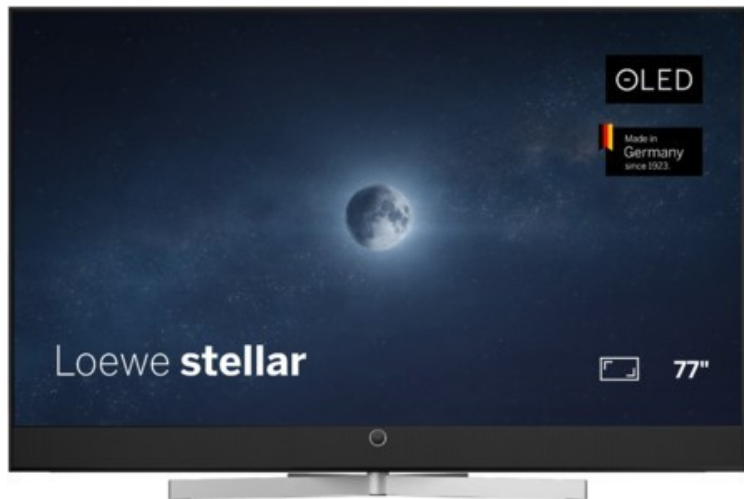

### Loewe stellar 77 dr+ (ti) | alu black/black

Artikelnummer 19320

#### Produkt-Highlights

- Ultra HD Open Cell OLED Panel mit Master Black Polarizer
- Loewe dual channel dr+ mit Zweikanal-Chassis, Twin-Triple-Tuner und 1 TB SSD mit Multi-View und Multi-Recording
- Volle Unterstützung von HDMI 2.1 und Ultra HD @ 144 Hz VRR für High-Speed-Gaming
- HDR10+ Adaptive Unterstützung
- Große Auswahl an smarten Streaming-Apps und VOD-Diensten mit Tizen OS
- Leistungsstarke integrierte Soundbar mit 300 Watt und Center-In für hervorragende Klangqualität
- Integrierte ultraflache Wandhalterung, optionaler motorisierter Tisch- oder Bodenstandfuß
- Loewe stellar mini Fernbedienung mit Bluetooth und Sprachsteuerung über Bixby
- Eindrucksvolles Design mit massiven Materialien, Loewe magic.light und magic.motion

#### Bildeigenschaften

- Auflösung: Ultra HD (4K)
- Bildoptimierung: HDR 10+ Adaptive

#### Ausstattung & Technik

- Bildschirmdiagonale: 195 cm
- Bildschirmdiagonale: 77"
- max. Auflösung (Horizontal): 3840
- max. Auflösung (Vertikal): 2160
- Festplattenrekorder
- WLAN Ausstattung: WLAN integriert