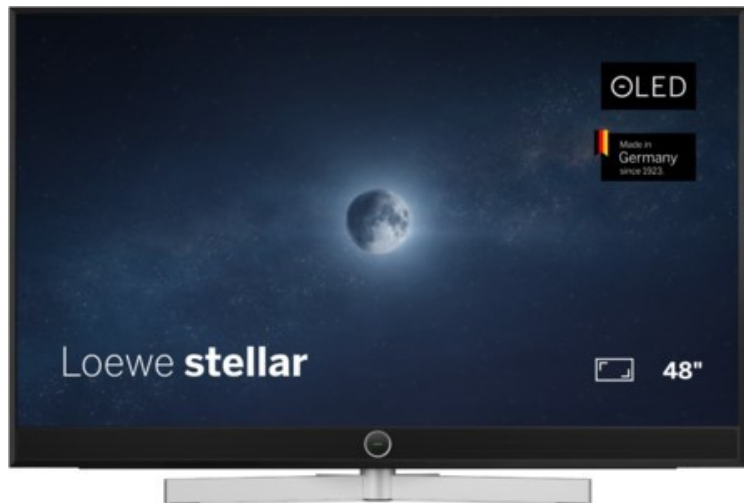

### Loewe stellar 48 dr+ (vi) | alu black/lava

Artikelnummer 19212

#### Produkt-Highlights

- Ultra HD Open Cell OLED Panel mit Master Black Polarizer
- Loewe dual channel dr+ mit Zweikanal-Chassis, Twin-Triple-Tuner und SSD mit Multi-View und Multi-Recording
- Volle Unterstützung von HDMI 2.1 und Ultra HD @ 144 Hz VRR für High-Speed-Gaming
- Dolby Vision IQ & HDR10+ Unterstützung
- Loewe os9 auf Basis von VIDAA OS mit großer Auswahl an smarten Streaming-Apps und VOD-Diensten wie Netflix, Amazon Prime Video, Apple TV, uvm.
- Netzwerkfunktionen wie Miracast und Apple AirPlay
- Leistungsstarke integrierte Soundbar für hervorragende Klangqualität
- Loewe magic.light und magic.motion
- Hochwertiges Design mit gebürstetem Aluminiumrahmen und Aluminium-Rückwand

#### Bildeigenschaften

- Auflösung: Ultra HD (4K)
- Bildoptimierung: HDR 10+, Dolby Vision IQ

#### Ausstattung & Technik

- Bildschirmdiagonale: 121 cm

- Bildschirmdiagonale: 48"

- max. Auflösung (Horizontal): 3840
- max. Auflösung (Vertikal): 2160
- Festplattenrekorder
- WLAN Ausstattung: WLAN integriert