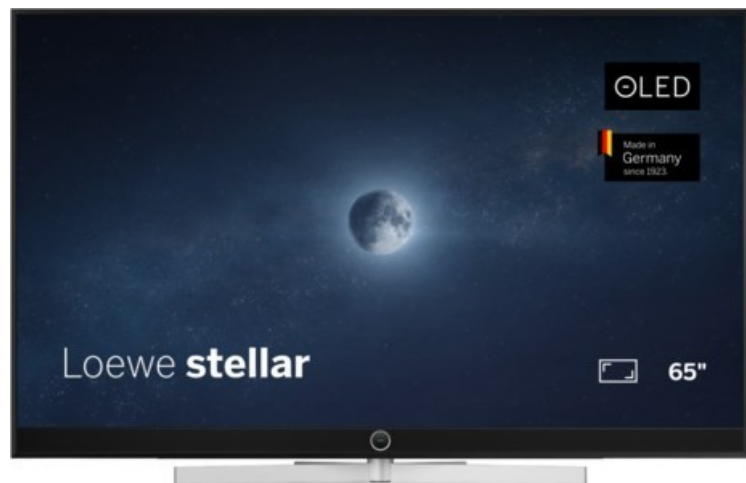

Kompetent. Sympathisch. Nah.

Unsere persönliche Empfehlung für Sie:

Loewe stellar 65 dr+ (vi) | alu black/lava

Artikelnummer 19218

Produkt-Highlights

- Ultra HD Open Cell OLED Panel mit Master Black Polarizer
- Loewe dual channel dr+ mit Zweikanal-Chassis, Twin-Triple-Tuner und SSD mit Multi-View und Multi-Recording
- Volle Unterstützung von HDMI 2.1 und Ultra HD @ 144 Hz VRR für High-Speed-Gaming
- Dolby Vision IQ & HDR10+ Unterstützung
- Loewe os9 auf Basis von VIDAA OS mit großer Auswahl an smarten Streaming-Apps und VOD-Diensten wie Netflix, Amazon Prime Video, Apple TV, uvm.
- Netzwerkfunktionen wie Miracast und Apple AirPlay
- Leistungsstarke integrierte Soundbar für hervorragende Klangqualität
- Loewe magic.light und magic.motion
- Hochwertiges Design mit gebürstetem Aluminiumrahmen und Aluminium-Rückwand

Produkttyp

- Technologie: OLED

Energieeffizienz / Verbrauchswerte

- Energy Label Version: 2019/2013
- Energieeffizienzklasse: E
- Energieeffizienzspektrum: Spektrum [A bis G]
- Energieverbrauch (kWh/1.000h): 79 kWh/1000h
- Energieverbrauch (HDR-Wiedergabe) (kWh/1.000h): 85 kWh/1000h
- Energieeffizienzklasse (HDR-Wiedergabe): E

Bildeigenschaften

- Auflösung: Ultra HD (4K)
- Bildoptimierung: HDR 10+, Dolby Vision IQ

Ausstattung & Technik

- Bildschirmdiagonale: 164 cm

- Bildschirmdiagonale: 65"

- max. Auflösung (Horizontal): 3840
- max. Auflösung (Vertikal): 2160
- Festplattenrekorder
- WLAN Ausstattung: WLAN integriert