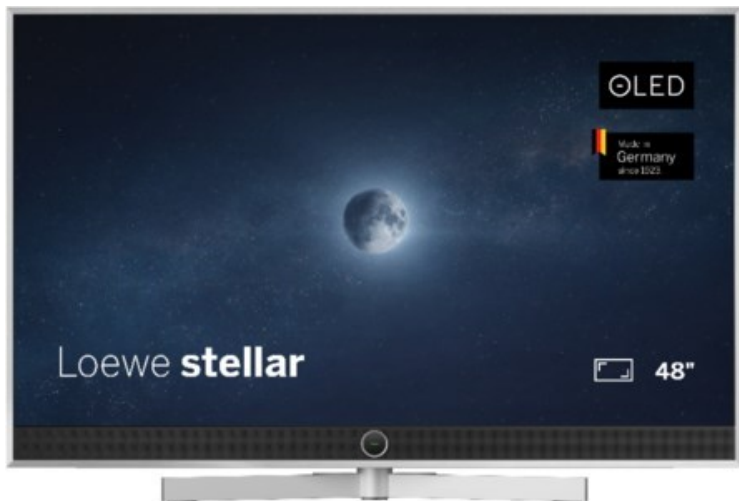

Kompetent. Sympathisch. Nah.

Unsere persönliche Empfehlung für Sie:

Loewe stellar 48 dr+ (vi) | alu brushed/concrete

Artikelnummer 19211

Produkt-Highlights

- Ultra HD Open Cell OLED Panel mit Master Black Polarizer
- Loewe dual channel dr+ mit Zweikanal-Chassis, Twin-Triple-Tuner und SSD mit Multi-View und Multi-Recording
- Volle Unterstützung von HDMI 2.1 und Ultra HD @ 144 Hz VRR für High-Speed-Gaming
- Dolby Vision IQ & HDR10+ Unterstützung
- Loewe os9 auf Basis von VIDAA OS mit großer Auswahl an smarten Streaming-Apps und VOD-Diensten wie Netflix, Amazon Prime Video, Apple TV, uvm.
- Netzwerkfunktionen wie Miracast und Apple AirPlay
- Leistungsstarke integrierte Soundbar für hervorragende Klangqualität
- Loewe magic.light und magic.motion
- Hochwertiges Design mit gebürstetem Aluminiumrahmen und Aluminium-Rückwand

Produkttyp

- Technologie: OLED

Energieeffizienz / Verbrauchswerte

- Energy Label Version: 2019/2013
- Energieeffizienzklasse: G
- Energieeffizienzspektrum: Spektrum [A bis G]
- Energieverbrauch (kWh/1.000h): 63 kWh/1000h
- Energieverbrauch (HDR-Wiedergabe) (kWh/1.000h): 70 kWh/1000h
- Energieeffizienzklasse (HDR-Wiedergabe): G

Bildeigenschaften

- Auflösung: Ultra HD (4K)
- Bildoptimierung: HDR 10+, Dolby Vision IQ

Ausstattung & Technik

- Bildschirmdiagonale: 121 cm

- Bildschirmdiagonale: 48"

- max. Auflösung (Horizontal): 3840
- max. Auflösung (Vertikal): 2160
- Festplattenrekorder
- WLAN Ausstattung: WLAN integriert